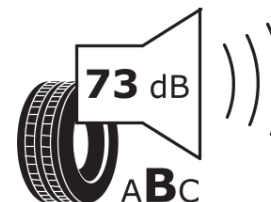

ENERG

MICHELIN

361006

325/35R22 114 Y XL

C1