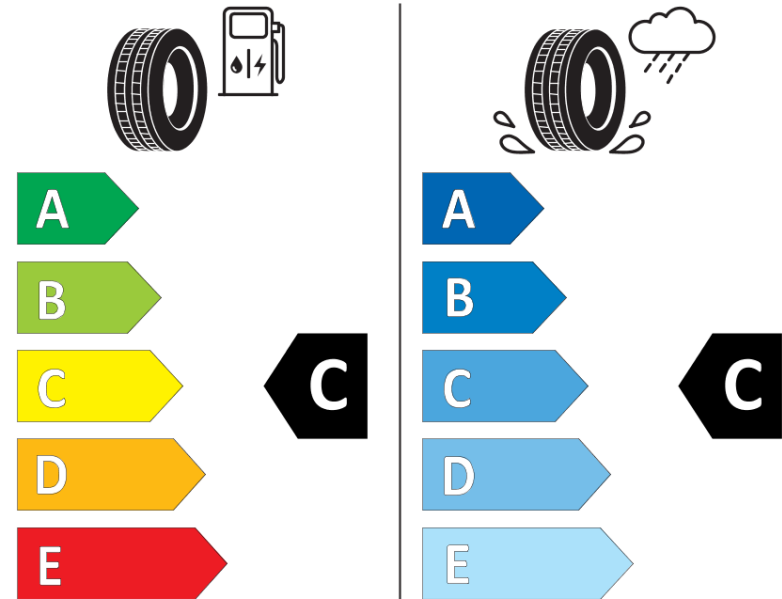

## Δελτίο Πληροφοριών Προϊόντος

ΚΑΝΟΝΙΣΜΟΣ (ΕΕ) 2020/740

Μάρκα	<b>MICHELIN</b>
Εμπορική ονομασία	<b>LATITUDE CROSS</b>
Αναγνωριστικό μοντέλου	<b>362431</b>
Διάσταση	<b>265/70R16</b>
Δείκτης ικανότητας φόρτωσης	<b>112</b>
Σύμβολο κατηγορίας ταχύτητας	<b>H</b>
Κατηγορία ως προς την εξοικονόμηση καυσίμου	<b>C</b>
Κατηγορία ως προς την πρόσφυση του ελαστικού σε υγρό οδόστρωμα	<b>C</b>
Κατηγορία εξωτερικού θορύβου κύλισης	<b>B</b>
Τιμή εξωτερικού θορύβου κύλισης	<b>71 dB</b>
Ελαστικό για χρήση σε συνθήκες έντονης χιονόπτωσης	<b>Όχι</b>
Ελαστικό πρόσφυσης στον πάγο	<b>Όχι</b>
Ημερομηνία έναρξης παραγωγής	<b>38/09</b>
Ημερομηνία λήξης παραγωγής	
Κατηγορία Φορτίου	<b>SL</b>
Επιπλέον πληροφορίες	<b>265/70 R16 112H TL LATITUDE CROSS MI</b>

# ENERG

**MICHELIN**

362431

265/70R16 112 H

C1

2020/740