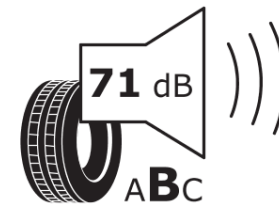

## Δελτίο Πληροφοριών Προϊόντος

ΚΑΝΟΝΙΣΜΟΣ (ΕΕ) 2020/740

Μάρκα	<b>MICHELIN</b>
Εμπορική ονομασία	<b>LATITUDE CROSS</b>
Αναγνωριστικό μοντέλου	<b>362431</b>
Διάσταση	<b>265/70R16</b>
Δείκτης ικανότητας φόρτωσης	<b>112</b>
Σύμβολο κατηγορίας ταχύτητας	<b>H</b>
Κατηγορία ως προς την εξοικονόμηση καυσίμου	<b>C</b>
Κατηγορία ως προς την πρόσφυση του ελαστικού σε υγρό οδόστρωμα	<b>C</b>
Κατηγορία εξωτερικού θορύβου κύλισης	<b>B</b>
Τιμή εξωτερικού θορύβου κύλισης	<b>71 dB</b>
Ελαστικό για χρήση σε συνθήκες έντονης χιονόπτωσης	<b>Όχι</b>
Ελαστικό πρόσφυσης στον πάγο	<b>Όχι</b>
Ημερομηνία έναρξης παραγωγής	<b>38/09</b>
Ημερομηνία λήξης παραγωγής	
Κατηγορία Φορτίου	<b>SL</b>
Επιπλέον πληροφορίες	<b>265/70 R16 112H TL LATITUDE CROSS MI</b>

# ENERG

**MICHELIN**

362431

265/70R16 112 H

C1

2020/740