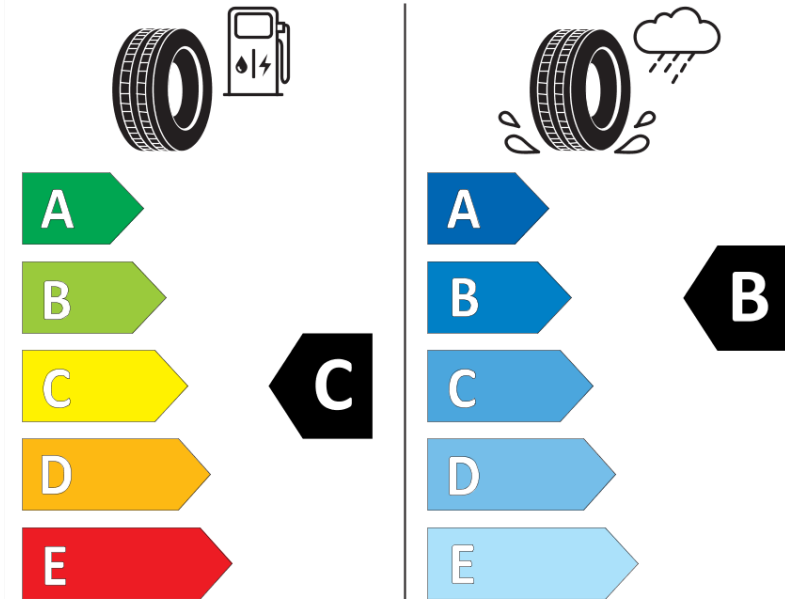

Δελτίο Πληροφοριών Προϊόντος

ΚΑΝΟΝΙΣΜΟΣ (ΕΕ) 2020/740

Μάρκα	MICHELIN
Εμπορική ονομασία	CROSSCLIMATE 2
Αναγνωριστικό μοντέλου	363889
Διάσταση	225/40R18
Δείκτης ικανότητας φόρτωσης	92
Σύμβολο κατηγορίας ταχύτητας	Y
Κατηγορία ως προς την εξοικονόμηση καυσίμου	C
Κατηγορία ως προς την πρόσφυση του ελαστικού σε υγρό οδόστρωμα	C
Κατηγορία εξωτερικού θορύβου κύλισης	B
Τιμή εξωτερικού θορύβου κύλισης	71 dB
Ελαστικό για χρήση σε συνθήκες έντονης χιονόπτωσης	Ναι
Ελαστικό πρόσφυσης στον πάγο	Όχι
Ημερομηνία έναρξης παραγωγής	42/19
Ημερομηνία λήξης παραγωγής	
Κατηγορία Φορτίου	XL
Επιπλέον πληροφορίες	225/40 R18 92Y XL TL CROSSCLIMATE 2 MI

ENERG

MICHELIN

363889

225/40R18 92 Y XL

C1

2020/740