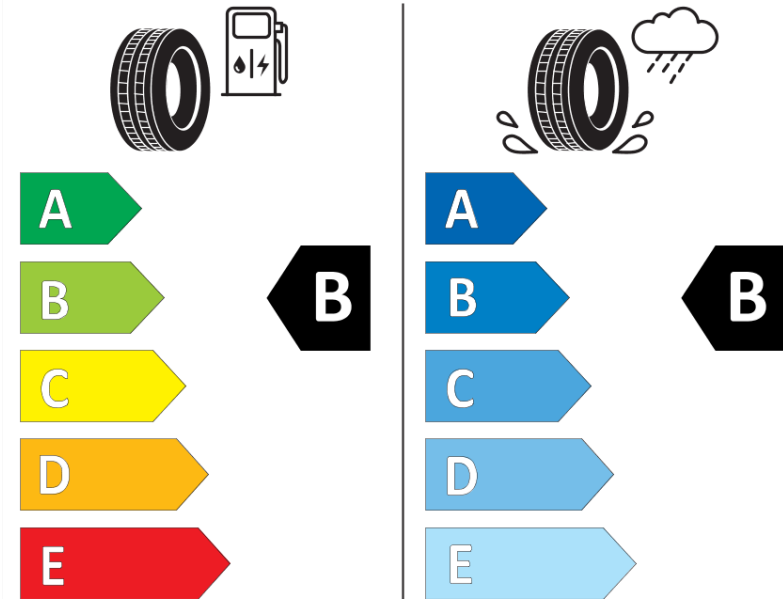

Δελτίο Πληροφοριών Προϊόντος

ΚΑΝΟΝΙΣΜΟΣ (ΕΕ) 2020/740

Μάρκα	MICHELIN
Εμπορική ονομασία	CROSSCLIMATE 3
Αναγνωριστικό μοντέλου	367589
Διάσταση	225/50R18
Δείκτης ικανότητας φόρτωσης	99
Σύμβολο κατηγορίας ταχύτητας	W
Κατηγορία ως προς την εξοικονόμηση καυσίμου	B
Κατηγορία ως προς την πρόσφυση του ελαστικού σε υγρό οδόστρωμα	B
Κατηγορία εξωτερικού θορύβου κύλισης	B
Τιμή εξωτερικού θορύβου κύλισης	72 dB
Ελαστικό για χρήση σε συνθήκες έντονης χιονόπτωσης	Ναι
Ελαστικό πρόσφυσης στον πάγο	Όχι
Ημερομηνία έναρξης παραγωγής	08/25
Ημερομηνία λήξης παραγωγής	
Κατηγορία Φορτίου	XL
Επιπλέον πληροφορίες	225/50R18 99W XL CROSSCLIMATE 3

ENERG

MICHELIN

367589

225/50R18 99 W XL

C1

2020/740