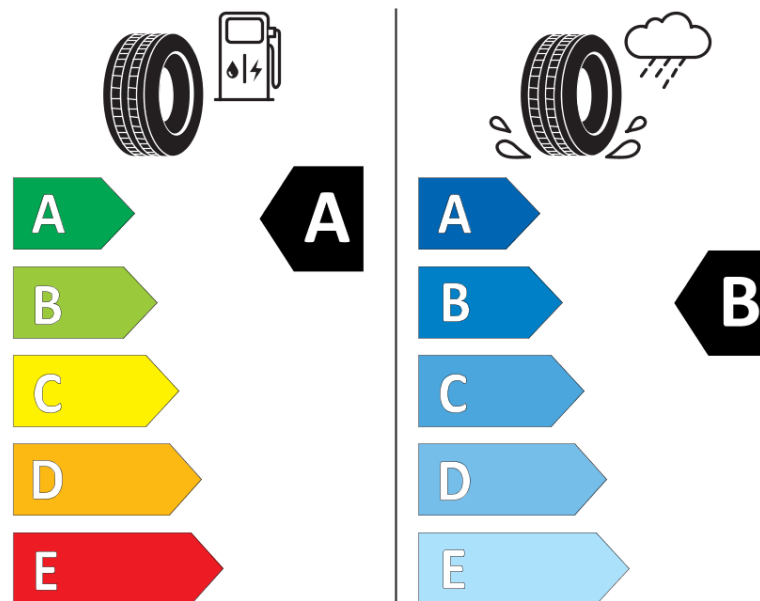

Δελτίο Πληροφοριών Προϊόντος

ΚΑΝΟΝΙΣΜΟΣ (ΕΕ) 2020/740

Μάρκα	MICHELIN
Εμπορική ονομασία	E PRIMACY
Αναγνωριστικό μοντέλου	369196
Διάσταση	175/60R18
Δείκτης ικανότητας φόρτωσης	85
Σύμβολο κατηγορίας ταχύτητας	H
Κατηγορία ως προς την εξοικονόμηση καυσίμου	A
Κατηγορία ως προς την πρόσφυση του ελαστικού σε υγρό οδόστρωμα	B
Κατηγορία εξωτερικού θορύβου κύλισης	B
Τιμή εξωτερικού θορύβου κύλισης	68 dB
Ελαστικό για χρήση σε συνθήκες έντονης χιονόπτωσης	Όχι
Ελαστικό πρόσφυσης στον πάγο	Όχι
Ημερομηνία έναρξης παραγωγής	48/19
Ημερομηνία λήξης παραγωγής	
Κατηγορία Φορτίου	SL
Επιπλέον πληροφορίες	175/60 R18 85H TL E PRIMACY MI

ENERG

MICHELIN

369196

175/60R18 85 H

C1