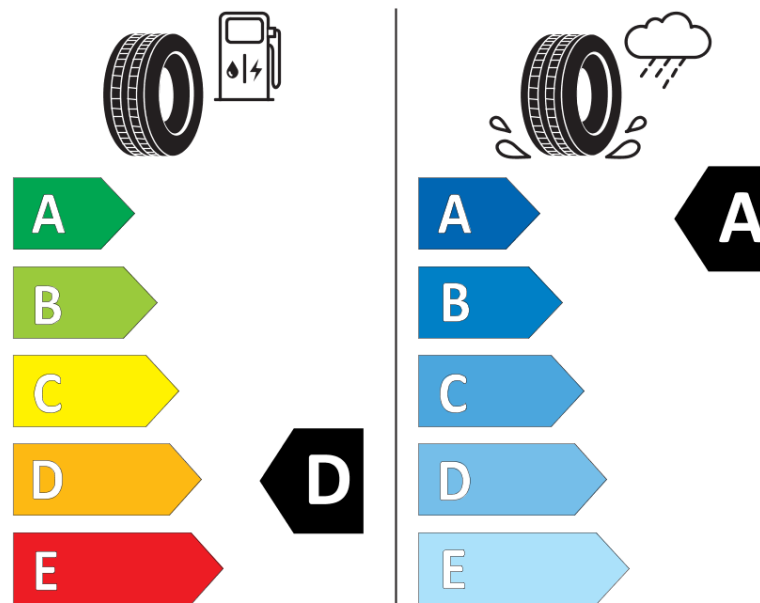

## Δελτίο Πληροφοριών Προϊόντος

ΚΑΝΟΝΙΣΜΟΣ (ΕΕ) 2020/740

Μάρκα	<b>MICHELIN</b>
Εμπορική ονομασία	<b>PILOT SPORT 4</b>
Αναγνωριστικό μοντέλου	<b>369966</b>
Διάσταση	<b>275/30ZR19</b>
Δείκτης ικανότητας φόρτωσης	<b>96</b>
Σύμβολο κατηγορίας ταχύτητας	<b>Y</b>
Κατηγορία ως προς την εξοικονόμηση καυσίμου	<b>D</b>
Κατηγορία ως προς την πρόσφυση του ελαστικού σε υγρό οδόστρωμα	<b>A</b>
Κατηγορία εξωτερικού θορύβου κύλισης	<b>B</b>
Τιμή εξωτερικού θορύβου κύλισης	<b>71 dB</b>
Ελαστικό για χρήση σε συνθήκες έντονης χιονόπτωσης	<b>Όχι</b>
Ελαστικό πρόσφυσης στον πάγο	<b>Όχι</b>
Ημερομηνία έναρξης παραγωγής	<b>24/19</b>
Ημερομηνία λήξης παραγωγής	
Κατηγορία Φορτίου	<b>XL</b>
Επιπλέον πληροφορίες	<b>275/30 ZR19 96Y XL TL PILOT SPORT 4 ZP MI</b>

# ENERG

**MICHELIN**

369966

275/30ZR19 96 Y

C1

2020/740