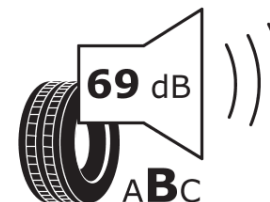

ENERG

MICHELIN

370150

225/60R17 99 Y

C1