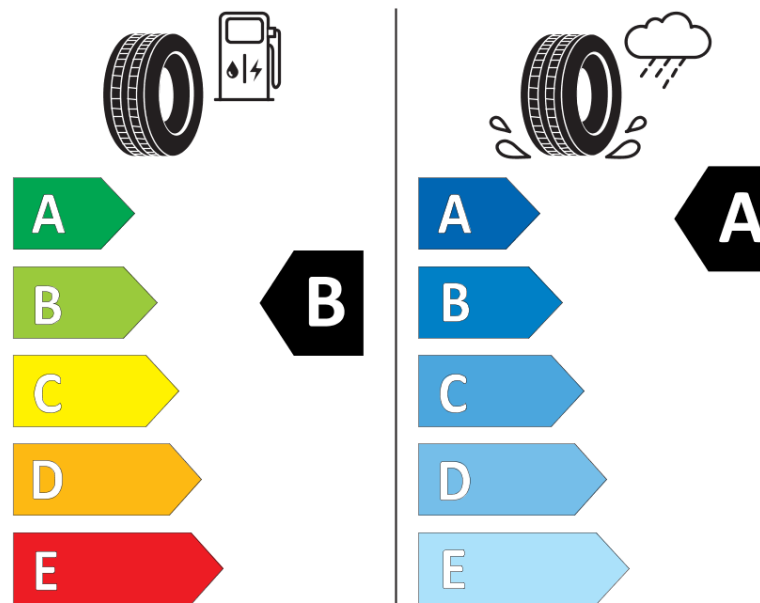

## Δελτίο Πληροφοριών Προϊόντος

ΚΑΝΟΝΙΣΜΟΣ (ΕΕ) 2020/740

Μάρκα	<b>MICHELIN</b>
Εμπορική ονομασία	<b>PRIMACY 3 *</b>
Αναγνωριστικό μοντέλου	<b>370150</b>
Διάσταση	<b>225/60R17</b>
Δείκτης ικανότητας φόρτωσης	<b>99</b>
Σύμβολο κατηγορίας ταχύτητας	<b>Y</b>
Κατηγορία ως προς την εξοικονόμηση καυσίμου	<b>B</b>
Κατηγορία ως προς την πρόσφυση του ελαστικού σε υγρό οδόστρωμα	<b>A</b>
Κατηγορία εξωτερικού θορύβου κύλισης	<b>B</b>
Τιμή εξωτερικού θορύβου κύλισης	<b>69 dB</b>
Ελαστικό για χρήση σε συνθήκες έντονης χιονόπτωσης	<b>Όχι</b>
Ελαστικό πρόσφυσης στον πάγο	<b>Όχι</b>
Ημερομηνία έναρξης παραγωγής	<b>44/12</b>
Ημερομηνία λήξης παραγωγής	
Κατηγορία Φορτίου	<b>SL</b>
Επιπλέον πληροφορίες	<b>225/60 R17 99Y TL PRIMACY 3 * GRNX MI</b>

# ENERG

**MICHELIN**

370150

225/60R17 99 Y

C1

2020/740