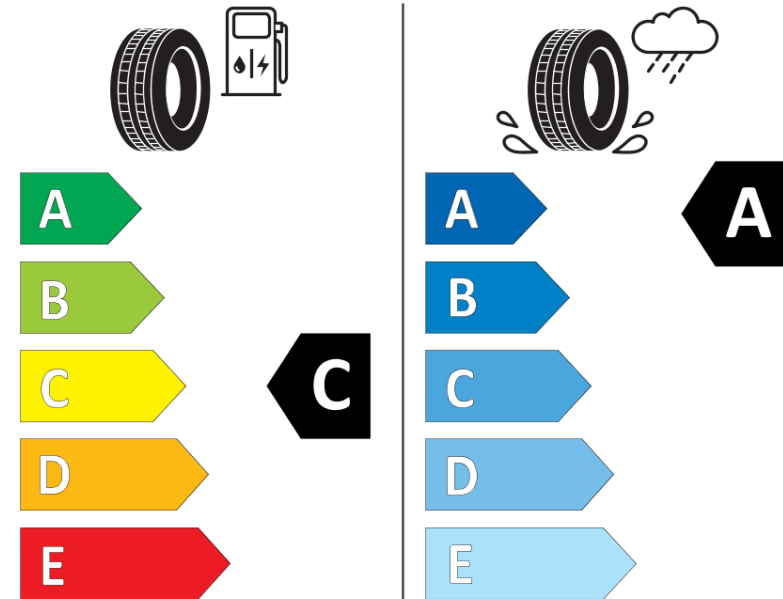

Δελτίο Πληροφοριών Προϊόντος

ΚΑΝΟΝΙΣΜΟΣ (ΕΕ) 2020/740

Μάρκα	MICHELIN
Εμπορική ονομασία	PILOT SPORT 5
Αναγνωριστικό μοντέλου	371721
Διάσταση	225/45ZR17
Δείκτης ικανότητας φόρτωσης	94
Σύμβολο κατηγορίας ταχύτητας	(Y)
Κατηγορία ως προς την εξοικονόμηση καυσίμου	C
Κατηγορία ως προς την πρόσφυση του ελαστικού σε υγρό οδόστρωμα	A
Κατηγορία εξωτερικού θορύβου κύλισης	B
Τιμή εξωτερικού θορύβου κύλισης	72 dB
Ελαστικό για χρήση σε συνθήκες έντονης χιονόπτωσης	Όχι
Ελαστικό πρόσφυσης στον πάγο	Όχι
Ημερομηνία έναρξης παραγωγής	38/20
Ημερομηνία λήξης παραγωγής	
Κατηγορία Φορτίου	XL
Επιπλέον πληροφορίες	225/45 ZR17 (94Y) XL TL PILOT SPORT 5 MI

ENERG

MICHELIN

371721

225/45ZR17 (94Y) XL

C1

2020/740