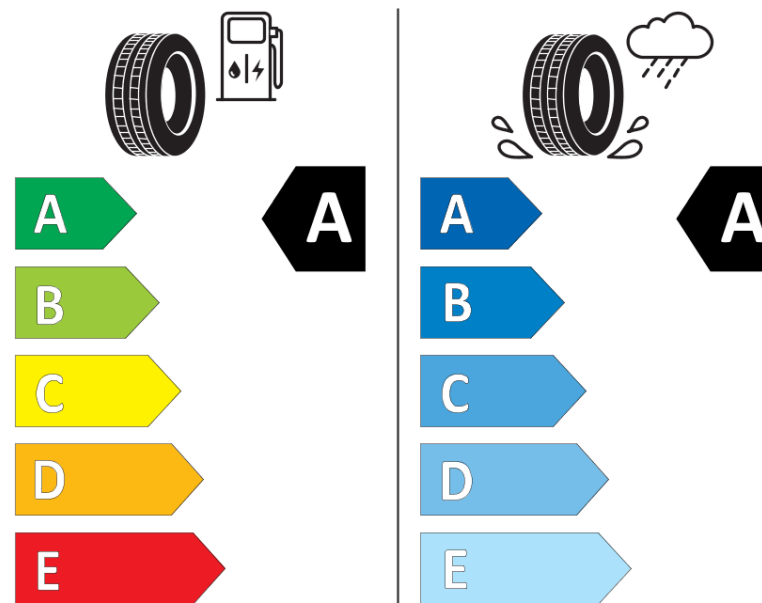

Δελτίο Πληροφοριών Προϊόντος

ΚΑΝΟΝΙΣΜΟΣ (ΕΕ) 2020/740

Μάρκα	MICHELIN
Εμπορική ονομασία	PRIMACY 4 S1
Αναγνωριστικό μοντέλου	372514
Διάσταση	215/55R17
Δείκτης ικανότητας φόρτωσης	98
Σύμβολο κατηγορίας ταχύτητας	W
Κατηγορία ως προς την εξοικονόμηση καυσίμου	A
Κατηγορία ως προς την πρόσφυση του ελαστικού σε υγρό οδόστρωμα	A
Κατηγορία εξωτερικού θορύβου κύλισης	A
Τιμή εξωτερικού θορύβου κύλισης	68 dB
Ελαστικό για χρήση σε συνθήκες έντονης χιονόπτωσης	Όχι
Ελαστικό πρόσφυσης στον πάγο	Όχι
Ημερομηνία έναρξης παραγωγής	40/17
Ημερομηνία λήξης παραγωγής	
Κατηγορία Φορτίου	XL
Επιπλέον πληροφορίες	215/55 R17 98W XL TL PRIMACY 4 S1 MI

ENERG

MICHELIN

372514

215/55R17 98 W

C1

2020/740