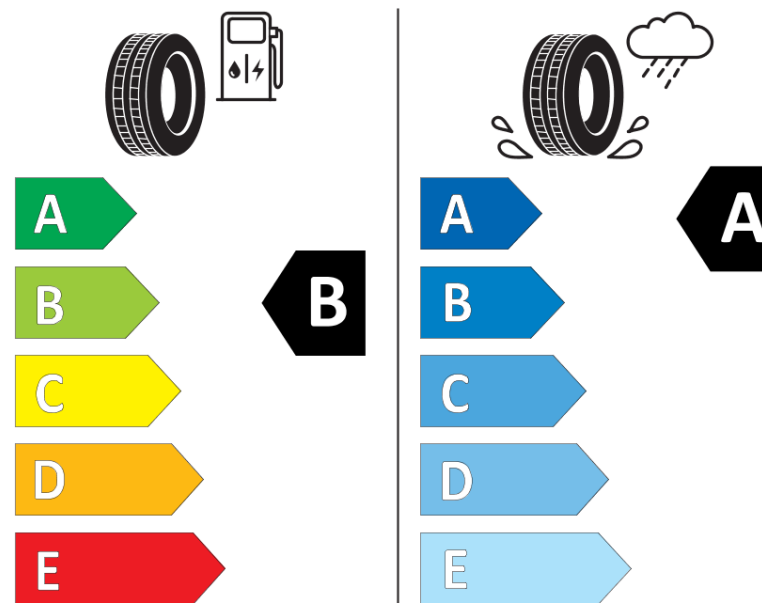

## Δελτίο Πληροφοριών Προϊόντος

ΚΑΝΟΝΙΣΜΟΣ (ΕΕ) 2020/740

Μάρκα	<b>MICHELIN</b>
Εμπορική ονομασία	<b>PRIMACY 4+</b>
Αναγνωριστικό μοντέλου	<b>377194</b>
Διάσταση	<b>225/60R16</b>
Δείκτης ικανότητας φόρτωσης	<b>102</b>
Σύμβολο κατηγορίας ταχύτητας	<b>W</b>
Κατηγορία ως προς την εξοικονόμηση καυσίμου	<b>B</b>
Κατηγορία ως προς την πρόσφυση του ελαστικού σε υγρό οδόστρωμα	<b>A</b>
Κατηγορία εξωτερικού θορύβου κύλισης	<b>B</b>
Τιμή εξωτερικού θορύβου κύλισης	<b>70 dB</b>
Ελαστικό για χρήση σε συνθήκες έντονης χιονόπτωσης	<b>Όχι</b>
Ελαστικό πρόσφυσης στον πάγο	<b>Όχι</b>
Ημερομηνία έναρξης παραγωγής	<b>35/20</b>
Ημερομηνία λήξης παραγωγής	
Κατηγορία Φορτίου	<b>XL</b>
Επιπλέον πληροφορίες	<b>225/60 R16 102W XL TL PRIMACY 4+ MI</b>

# ENERG

**MICHELIN**

377194

225/60R16 102 W XL

C1

2020/740