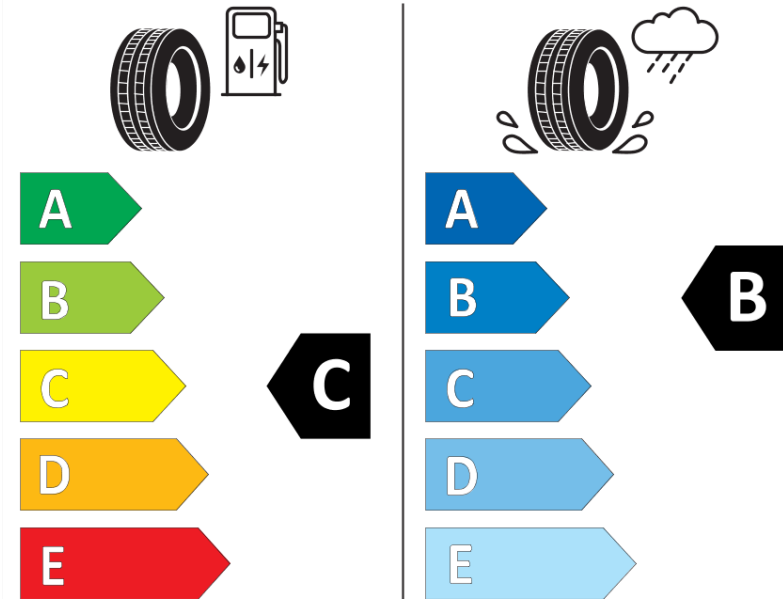

Δελτίο Πληροφοριών Προϊόντος

ΚΑΝΟΝΙΣΜΟΣ (ΕΕ) 2020/740

Μάρκα	MICHELIN
Εμπορική ονομασία	CROSSCLIMATE SUV
Αναγνωριστικό μοντέλου	380432
Διάσταση	225/65R17
Δείκτης ικανότητας φόρτωσης	106
Σύμβολο κατηγορίας ταχύτητας	V
Κατηγορία ως προς την εξοικονόμηση καυσίμου	C
Κατηγορία ως προς την πρόσφυση του ελαστικού σε υγρό οδόστρωμα	C
Κατηγορία εξωτερικού θορύβου κύλισης	A
Τιμή εξωτερικού θορύβου κύλισης	69 dB
Ελαστικό για χρήση σε συνθήκες έντονης χιονόπτωσης	Ναι
Ελαστικό πρόσφυσης στον πάγο	Όχι
Ημερομηνία έναρξης παραγωγής	24/15
Ημερομηνία λήξης παραγωγής	
Κατηγορία Φορτίου	XL
Επιπλέον πληροφορίες	225/65 R17 106V XL TL CROSSCLIMATE SUV MI

ENERG

MICHELIN

380432

225/65R17 106 V

C1

2020/740