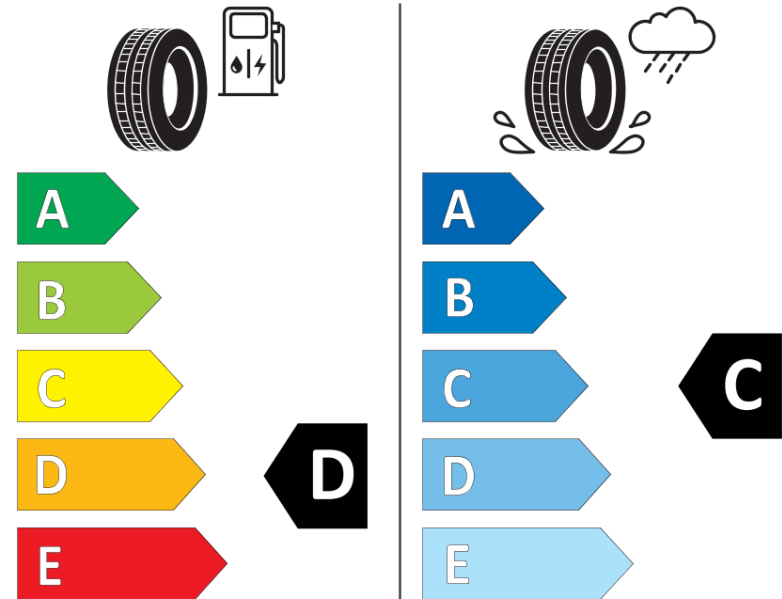

Δελτίο Πληροφοριών Προϊόντος

ΚΑΝΟΝΙΣΜΟΣ (ΕΕ) 2020/740

Μάρκα	MICHELIN
Εμπορική ονομασία	PILOT SPORT CUP 2 CNT
Αναγνωριστικό μοντέλου	382496
Διάσταση	235/35ZR20
Δείκτης ικανότητας φόρτωσης	92
Σύμβολο κατηγορίας ταχύτητας	(Y)
Κατηγορία ως προς την εξοικονόμηση καυσίμου	D
Κατηγορία ως προς την πρόσφυση του ελαστικού σε υγρό οδόστρωμα	C
Κατηγορία εξωτερικού θορύβου κύλισης	B
Τιμή εξωτερικού θορύβου κύλισης	70 dB
Ελαστικό για χρήση σε συνθήκες έντονης χιονόπτωσης	Όχι
Ελαστικό πρόσφυσης στον πάγο	Όχι
Ημερομηνία έναρξης παραγωγής	35/18
Ημερομηνία λήξης παραγωγής	
Κατηγορία Φορτίου	XL
Επιπλέον πληροφορίες	235/35 ZR20 (92Y) XL PILOT SPORT CUP 2 CONNECT MI

ENERG

MICHELIN

382496

235/35ZR20 (92Y) XL

C1

2020/740