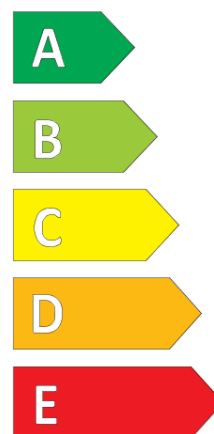

Δελτίο Πληροφοριών Προϊόντος

ΚΑΝΟΝΙΣΜΟΣ (ΕΕ) 2020/740

Μάρκα	MICHELIN
Εμπορική ονομασία	PILOT ALPIN PA4
Αναγνωριστικό μοντέλου	386758
Διάσταση	225/45R18
Δείκτης ικανότητας φόρτωσης	95
Σύμβολο κατηγορίας ταχύτητας	V
Κατηγορία ως προς την εξοικονόμηση καυσίμου	D
Κατηγορία ως προς την πρόσφυση του ελαστικού σε υγρό οδόστρωμα	D
Κατηγορία εξωτερικού θορύβου κύλισης	B
Τιμή εξωτερικού θορύβου κύλισης	70 dB
Ελαστικό για χρήση σε συνθήκες έντονης χιονόπτωσης	Ναι
Ελαστικό πρόσφυσης στον πάγο	Όχι
Ημερομηνία έναρξης παραγωγής	24/13
Ημερομηνία λήξης παραγωγής	
Κατηγορία Φορτίου	XL
Επιπλέον πληροφορίες	225/45 R18 95V XL TL PILOT ALPIN PA4 ZP GRNX MI

ENERG

MICHELIN

386758

225/45R18 95 V

C1

2020/740