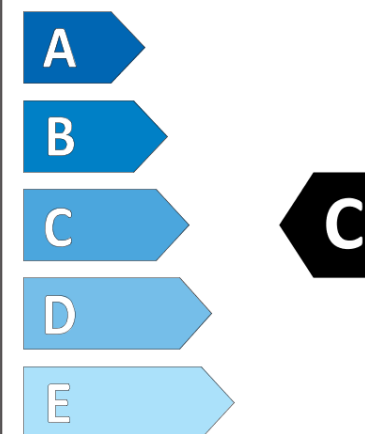

Δελτίο Πληροφοριών Προϊόντος

ΚΑΝΟΝΙΣΜΟΣ (ΕΕ) 2020/740

Μάρκα	MICHELIN
Εμπορική ονομασία	PILOT ALPIN PA4
Αναγνωριστικό μοντέλου	386758
Διάσταση	225/45R18
Δείκτης ικανότητας φόρτωσης	95
Σύμβολο κατηγορίας ταχύτητας	V
Κατηγορία ως προς την εξοικονόμηση καυσίμου	D
Κατηγορία ως προς την πρόσφυση του ελαστικού σε υγρό οδόστρωμα	D
Κατηγορία εξωτερικού θορύβου κύλισης	B
Τιμή εξωτερικού θορύβου κύλισης	70 dB
Ελαστικό για χρήση σε συνθήκες έντονης χιονόπτωσης	Ναι
Ελαστικό πρόσφυσης στον πάγο	Όχι
Ημερομηνία έναρξης παραγωγής	24/13
Ημερομηνία λήξης παραγωγής	
Κατηγορία Φορτίου	XL
Επιπλέον πληροφορίες	225/45 R18 95V XL TL PILOT ALPIN PA4 ZP GRNX MI

ENERG

MICHELIN

386758

225/45R18 95 V

C1

2020/740