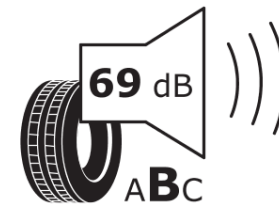

Δελτίο Πληροφοριών Προϊόντος

ΚΑΝΟΝΙΣΜΟΣ (ΕΕ) 2020/740

Μάρκα	MICHELIN
Εμπορική ονομασία	E PRIMACY S1
Αναγνωριστικό μοντέλου	389740
Διάσταση	225/50R19
Δείκτης ικανότητας φόρτωσης	96
Σύμβολο κατηγορίας ταχύτητας	V
Κατηγορία ως προς την εξοικονόμηση καυσίμου	B
Κατηγορία ως προς την πρόσφυση του ελαστικού σε υγρό οδόστρωμα	B
Κατηγορία εξωτερικού θορύβου κύλισης	B
Τιμή εξωτερικού θορύβου κύλισης	69 dB
Ελαστικό για χρήση σε συνθήκες έντονης χιονόπτωσης	Όχι
Ελαστικό πρόσφυσης στον πάγο	Όχι
Ημερομηνία έναρξης παραγωγής	32/20
Ημερομηνία λήξης παραγωγής	
Κατηγορία Φορτίου	SL
Επιπλέον πληροφορίες	225/50 R19 96V TL E PRIMACY S1 MI

ENERG

MICHELIN

389740

225/50R19 96 V

C1

2020/740