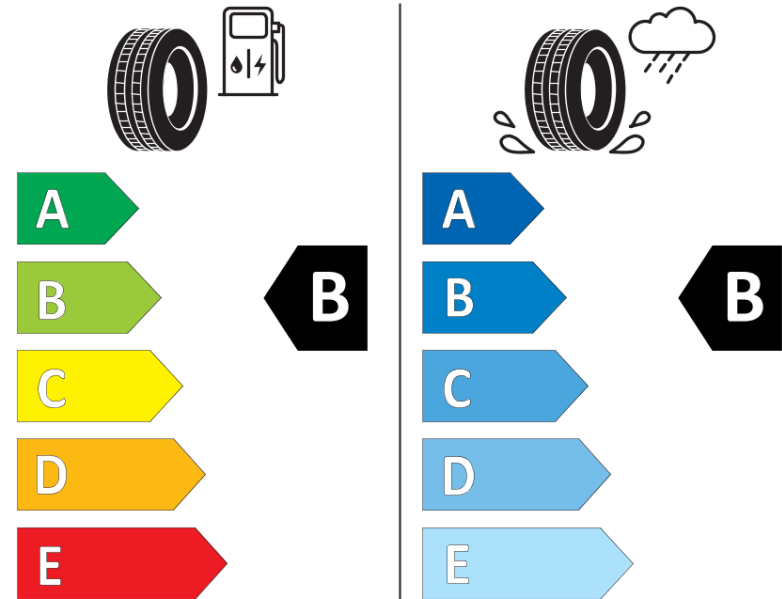

Δελτίο Πληροφοριών Προϊόντος

ΚΑΝΟΝΙΣΜΟΣ (ΕΕ) 2020/740

Μάρκα	MICHELIN
Εμπορική ονομασία	E PRIMACY S1
Αναγνωριστικό μοντέλου	389740
Διάσταση	225/50R19
Δείκτης ικανότητας φόρτωσης	96
Σύμβολο κατηγορίας ταχύτητας	V
Κατηγορία ως προς την εξοικονόμηση καυσίμου	B
Κατηγορία ως προς την πρόσφυση του ελαστικού σε υγρό οδόστρωμα	B
Κατηγορία εξωτερικού θορύβου κύλισης	B
Τιμή εξωτερικού θορύβου κύλισης	69 dB
Ελαστικό για χρήση σε συνθήκες έντονης χιονόπτωσης	Όχι
Ελαστικό πρόσφυσης στον πάγο	Όχι
Ημερομηνία έναρξης παραγωγής	32/20
Ημερομηνία λήξης παραγωγής	
Κατηγορία Φορτίου	SL
Επιπλέον πληροφορίες	225/50 R19 96V TL E PRIMACY S1 MI

ENERG

MICHELIN

389740

225/50R19 96 V

C1