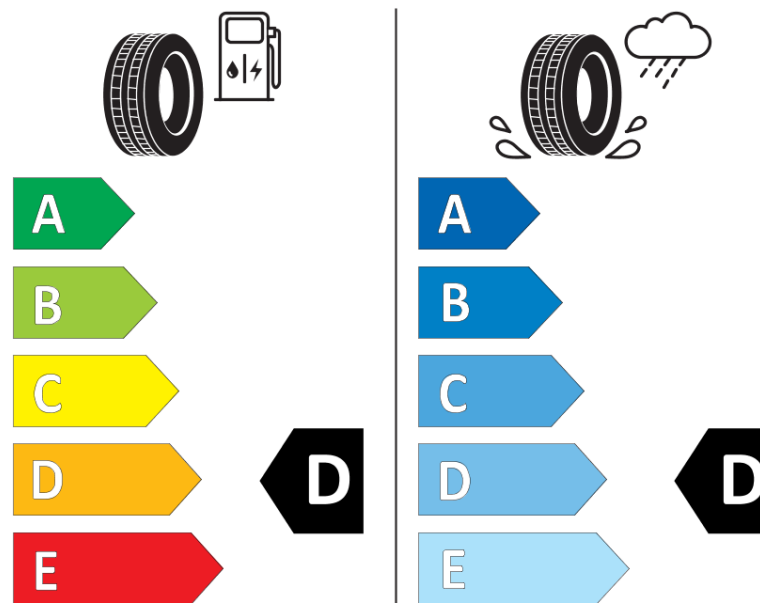

Δελτίο Πληροφοριών Προϊόντος

ΚΑΝΟΝΙΣΜΟΣ (ΕΕ) 2020/740

Μάρκα	MICHELIN
Εμπορική ονομασία	PILOT SPORT CUP 2 AO
Αναγνωριστικό μοντέλου	389931
Διάσταση	245/30ZR20
Δείκτης ικανότητας φόρτωσης	90
Σύμβολο κατηγορίας ταχύτητας	(Y)
Κατηγορία ως προς την εξοικονόμηση καυσίμου	D
Κατηγορία ως προς την πρόσφυση του ελαστικού σε υγρό οδόστρωμα	D
Κατηγορία εξωτερικού θορύβου κύλισης	B
Τιμή εξωτερικού θορύβου κύλισης	70 dB
Ελαστικό για χρήση σε συνθήκες έντονης χιονόπτωσης	Όχι
Ελαστικό πρόσφυσης στον πάγο	Όχι
Ημερομηνία έναρξης παραγωγής	26/17
Ημερομηνία λήξης παραγωγής	
Κατηγορία Φορτίου	XL
Επιπλέον πληροφορίες	245/30 ZR20 (90Y) XL TL PILOT SPORT CUP 2 AO MI

ENERG

MICHELIN

389931

245/30ZR20 (90Y) XL

C1