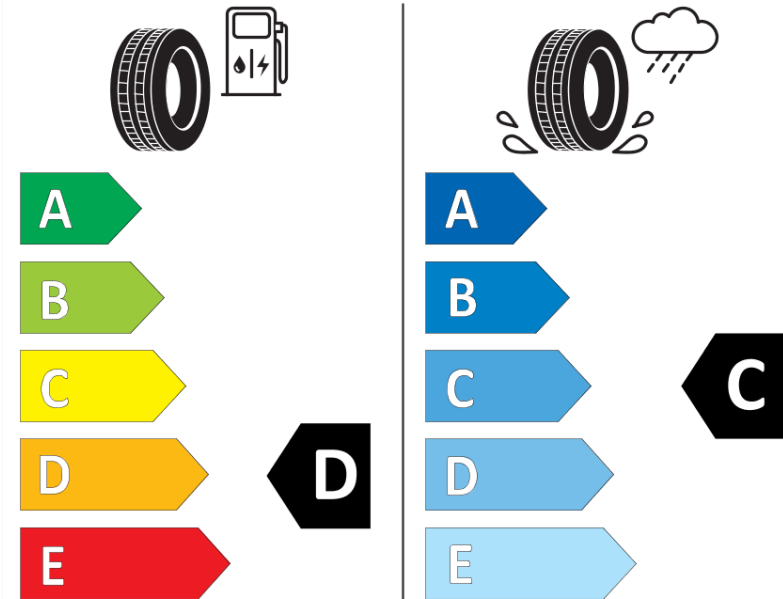

Δελτίο Πληροφοριών Προϊόντος

ΚΑΝΟΝΙΣΜΟΣ (ΕΕ) 2020/740

Μάρκα	MICHELIN
Εμπορική ονομασία	LATITUDE CROSS DT
Αναγνωριστικό μοντέλου	391324
Διάσταση	235/70R16
Δείκτης ικανότητας φόρτωσης	106
Σύμβολο κατηγορίας ταχύτητας	H
Κατηγορία ως προς την εξοικονόμηση καυσίμου	D
Κατηγορία ως προς την πρόσφυση του ελαστικού σε υγρό οδόστρωμα	C
Κατηγορία εξωτερικού θορύβου κύλισης	B
Τιμή εξωτερικού θορύβου κύλισης	71 dB
Ελαστικό για χρήση σε συνθήκες έντονης χιονόπτωσης	Όχι
Ελαστικό πρόσφυσης στον πάγο	Όχι
Ημερομηνία έναρξης παραγωγής	51/12
Ημερομηνία λήξης παραγωγής	
Κατηγορία Φορτίου	SL
Επιπλέον πληροφορίες	235/70 R16 106H TL LATITUDE CROSS DT MI

ENERG

MICHELIN

391324

235/70R16 106 H

C1