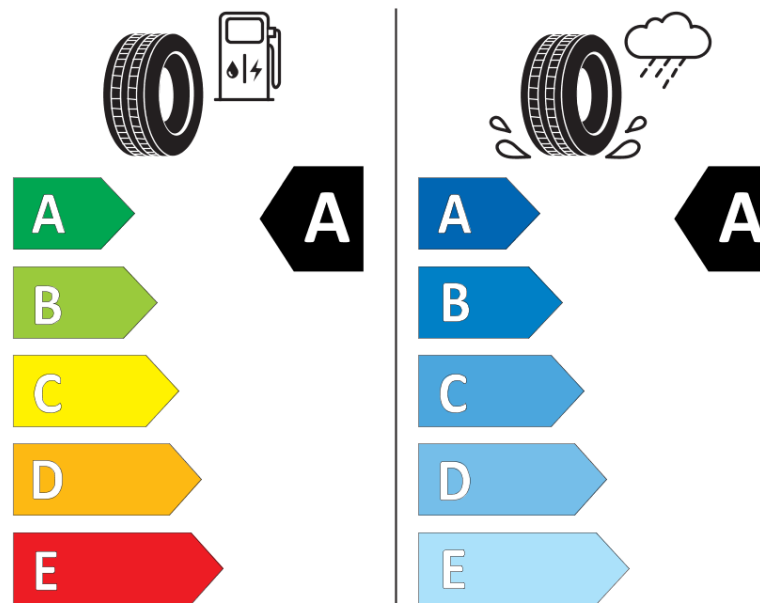

Δελτίο Πληροφοριών Προϊόντος

ΚΑΝΟΝΙΣΜΟΣ (ΕΕ) 2020/740

Μάρκα	MICHELIN
Εμπορική ονομασία	PILOT SPORT 4 A VOL
Αναγνωριστικό μοντέλου	392894
Διάσταση	255/35R20
Δείκτης ικανότητας φόρτωσης	97
Σύμβολο κατηγορίας ταχύτητας	W
Κατηγορία ως προς την εξοικονόμηση καυσίμου	A
Κατηγορία ως προς την πρόσφυση του ελαστικού σε υγρό οδόστρωμα	A
Κατηγορία εξωτερικού θορύβου κύλισης	B
Τιμή εξωτερικού θορύβου κύλισης	71 dB
Ελαστικό για χρήση σε συνθήκες έντονης χιονόπτωσης	Όχι
Ελαστικό πρόσφυσης στον πάγο	Όχι
Ημερομηνία έναρξης παραγωγής	07/18
Ημερομηνία λήξης παραγωγής	
Κατηγορία Φορτίου	XL
Επιπλέον πληροφορίες	255/35R20 97W XL TL PILOT SPORT 4 ACOUSTIC VOL MI

ENERG

MICHELIN

392894

255/35R20 97 W

C1