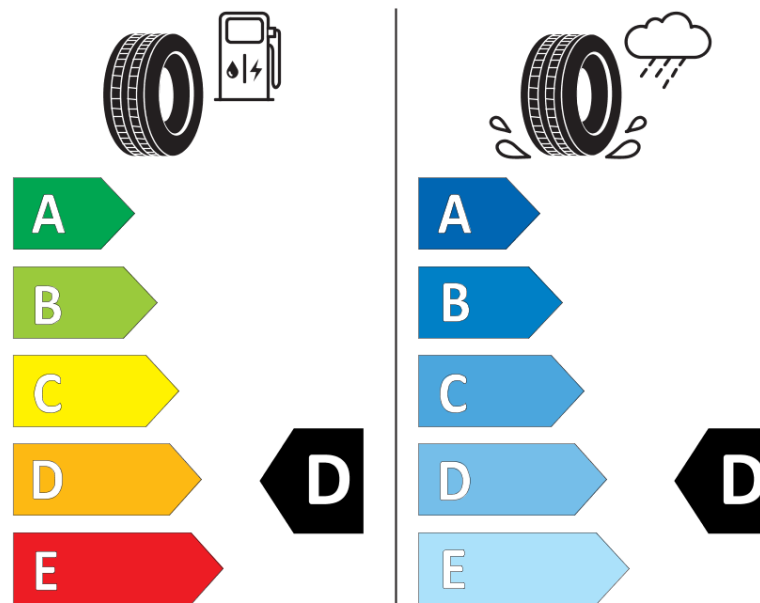

## Δελτίο Πληροφοριών Προϊόντος

ΚΑΝΟΝΙΣΜΟΣ (ΕΕ) 2020/740

Μάρκα	MICHELIN
Εμπορική ονομασία	PILOT SPORT CUP 2 R CONNECT *
Αναγνωριστικό μοντέλου	393419
Διάσταση	285/30ZR20
Δείκτης ικανότητας φόρτωσης	99
Σύμβολο κατηγορίας ταχύτητας	(Y)
Κατηγορία ως προς την εξοικονόμηση καυσίμου	D
Κατηγορία ως προς την πρόσφυση του ελαστικού σε υγρό οδόστρωμα	D
Κατηγορία εξωτερικού θορύβου κύλισης	B
Τιμή εξωτερικού θορύβου κύλισης	74 dB
Ελαστικό για χρήση σε συνθήκες έντονης χιονόπτωσης	Όχι
Ελαστικό πρόσφυσης στον πάγο	Όχι
Ημερομηνία έναρξης παραγωγής	48/20
Ημερομηνία λήξης παραγωγής	
Κατηγορία Φορτίου	XL
Επιπλέον πληροφορίες	285/30 ZR20 (99Y) XL PILOT SPORT CUP 2 R CONNECT * MI

# ENERG

MICHELIN

393419

285/30ZR20 (99Y) XL

C1

2020/740