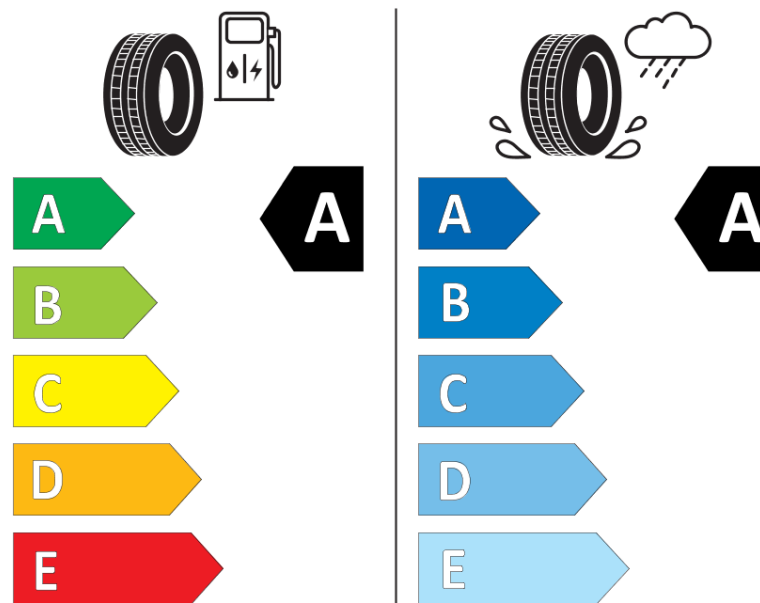

## Δελτίο Πληροφοριών Προϊόντος

ΚΑΝΟΝΙΣΜΟΣ (ΕΕ) 2020/740

Μάρκα	<b>MICHELIN</b>
Εμπορική ονομασία	<b>PRIMACY 4 S1</b>
Αναγνωριστικό μοντέλου	<b>398043</b>
Διάσταση	<b>225/40R18</b>
Δείκτης ικανότητας φόρτωσης	<b>92</b>
Σύμβολο κατηγορίας ταχύτητας	<b>Y</b>
Κατηγορία ως προς την εξοικονόμηση καυσίμου	<b>A</b>
Κατηγορία ως προς την πρόσφυση του ελαστικού σε υγρό οδόστρωμα	<b>A</b>
Κατηγορία εξωτερικού θορύβου κύλισης	<b>B</b>
Τιμή εξωτερικού θορύβου κύλισης	<b>70 dB</b>
Ελαστικό για χρήση σε συνθήκες έντονης χιονόπτωσης	<b>Όχι</b>
Ελαστικό πρόσφυσης στον πάγο	<b>Όχι</b>
Ημερομηνία έναρξης παραγωγής	<b>23/19</b>
Ημερομηνία λήξης παραγωγής	
Κατηγορία Φορτίου	<b>XL</b>
Επιπλέον πληροφορίες	<b>225/40 R18 92Y XLTL PRIMACY 4 S1 MI</b>

# ENERG

**MICHELIN**

398043

225/40R18 92 Y

C1

2020/740