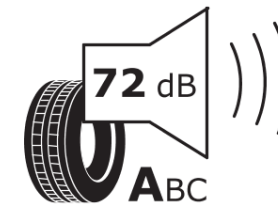

ENERG

MICHELIN

400788

225/65R16CP 112/110 R

C2