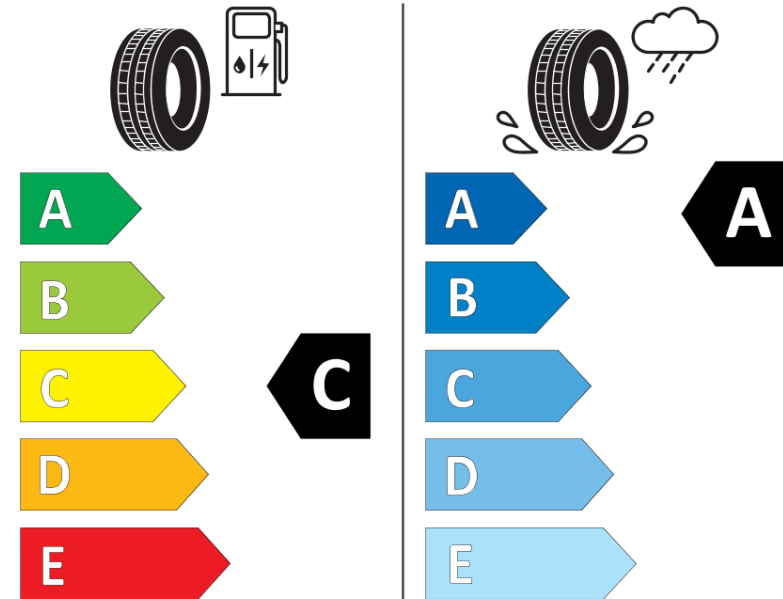

Δελτίο Πληροφοριών Προϊόντος

ΚΑΝΟΝΙΣΜΟΣ (ΕΕ) 2020/740

Μάρκα	MICHELIN
Εμπορική ονομασία	CROSSCLIMATE CAMPING
Αναγνωριστικό μοντέλου	400788
Διάσταση	225/65R16CP
Δείκτης ικανότητας φόρτωσης	112
Δείκτης ικανότητας φόρτωσης (για διπλή τοποθέτηση)	110
Σύμβολο κατηγορίας ταχύτητας	R
Κατηγορία ως προς την εξοικονόμηση καυσίμου	C
Κατηγορία ως προς την πρόσφυση του ελαστικού σε υγρό οδόστρωμα	A
Κατηγορία εξωτερικού θορύβου κύλισης	A
Τιμή εξωτερικού θορύβου κύλισης	72 dB
Ελαστικό για χρήση σε συνθήκες έντονης χιονόπτωσης	Ναι
Ημερομηνία έναρξης παραγωγής	15/22
Ημερομηνία λήξης παραγωγής	
Επιπλέον πληροφορίες	225/65 R16CP 112/110R TL CROSSCLIMATE CAMPING MI
Πρόσθετος δείκτης ικανότητας φόρτωσης (για μονή τοποθέτηση)	
Πρόσθετος δείκτης ικανότητας φόρτωσης (για διπλή τοποθέτηση)	
Πρόσθετο σύμβολο κατηγορίας ταχύτητας	

ENERG

MICHELIN

400788

225/65R16CP 112/110 R

C2

2020/740