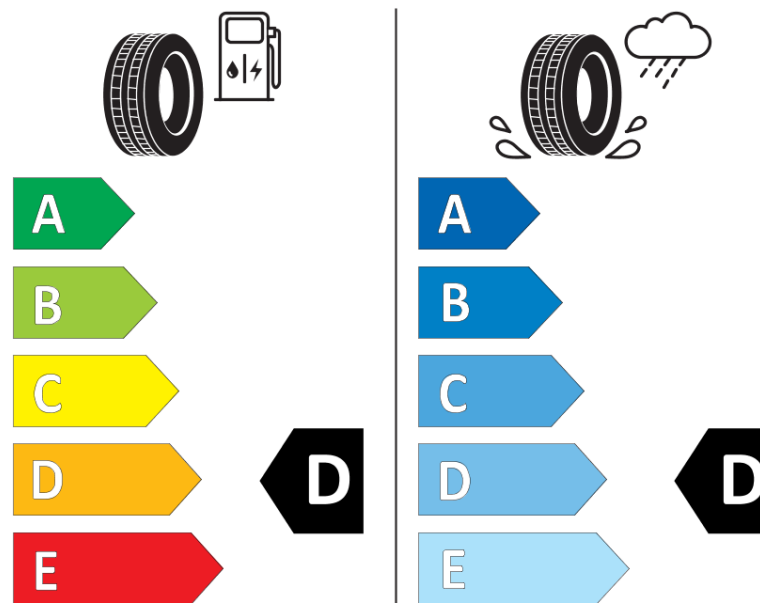

Δελτίο Πληροφοριών Προϊόντος

ΚΑΝΟΝΙΣΜΟΣ (ΕΕ) 2020/740

Μάρκα	MICHELIN
Εμπορική ονομασία	LATITUDE CROSS
Αναγνωριστικό μοντέλου	407328
Διάσταση	225/75R15
Δείκτης ικανότητας φόρτωσης	102
Σύμβολο κατηγορίας ταχύτητας	T
Κατηγορία ως προς την εξοικονόμηση καυσίμου	D
Κατηγορία ως προς την πρόσφυση του ελαστικού σε υγρό οδόστρωμα	D
Κατηγορία εξωτερικού θορύβου κύλισης	B
Τιμή εξωτερικού θορύβου κύλισης	71 dB
Ελαστικό για χρήση σε συνθήκες έντονης χιονόπτωσης	Όχι
Ελαστικό πρόσφυσης στον πάγο	Όχι
Ημερομηνία έναρξης παραγωγής	36/06
Ημερομηνία λήξης παραγωγής	
Κατηγορία Φορτίου	SL
Επιπλέον πληροφορίες	225/75 R15 102T TL LATITUDE CROSS MI

ENERG

MICHELIN

407328

225/75R15 102 T

C1