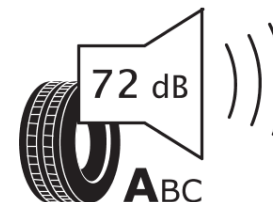

MICHELIN

407828

285/45R20 112 Y XL

C1