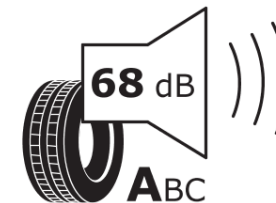

ENERG

MICHELIN

410345

205/55R16 91 V

C1