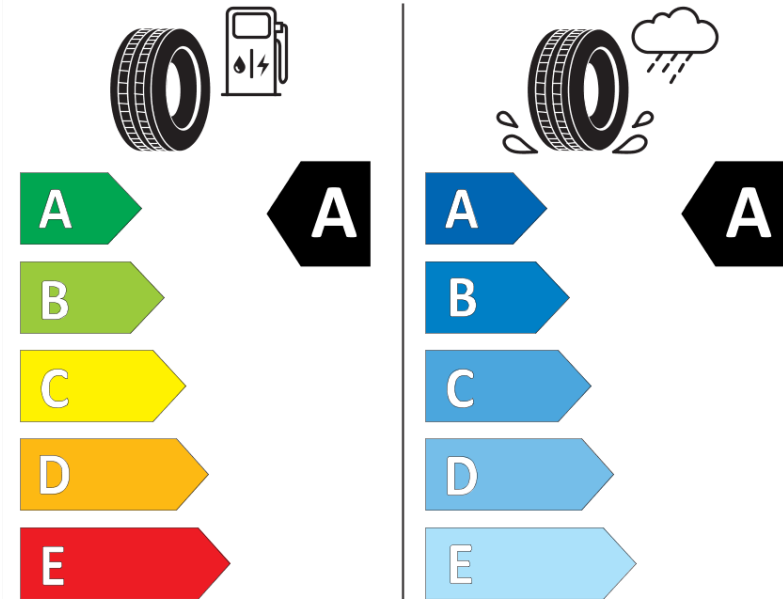

Δελτίο Πληροφοριών Προϊόντος

ΚΑΝΟΝΙΣΜΟΣ (ΕΕ) 2020/740

Μάρκα	MICHELIN
Εμπορική ονομασία	PRIMACY 5 ENERGY
Αναγνωριστικό μοντέλου	410345
Διάσταση	205/55R16
Δείκτης ικανότητας φόρτωσης	91
Σύμβολο κατηγορίας ταχύτητας	V
Κατηγορία ως προς την εξοικονόμηση καυσίμου	A
Κατηγορία ως προς την πρόσφυση του ελαστικού σε υγρό οδόστρωμα	A
Κατηγορία εξωτερικού θορύβου κύλισης	A
Τιμή εξωτερικού θορύβου κύλισης	68 dB
Ελαστικό για χρήση σε συνθήκες έντονης χιονόπτωσης	Όχι
Ελαστικό πρόσφυσης στον πάγο	Όχι
Ημερομηνία έναρξης παραγωγής	35/24
Ημερομηνία λήξης παραγωγής	
Κατηγορία Φορτίου	SL
Επιπλέον πληροφορίες	205/55R16 91V PRIMACY 5 ENERGY MI

ENERG

MICHELIN

410345

205/55R16 91 V

C1

2020/740