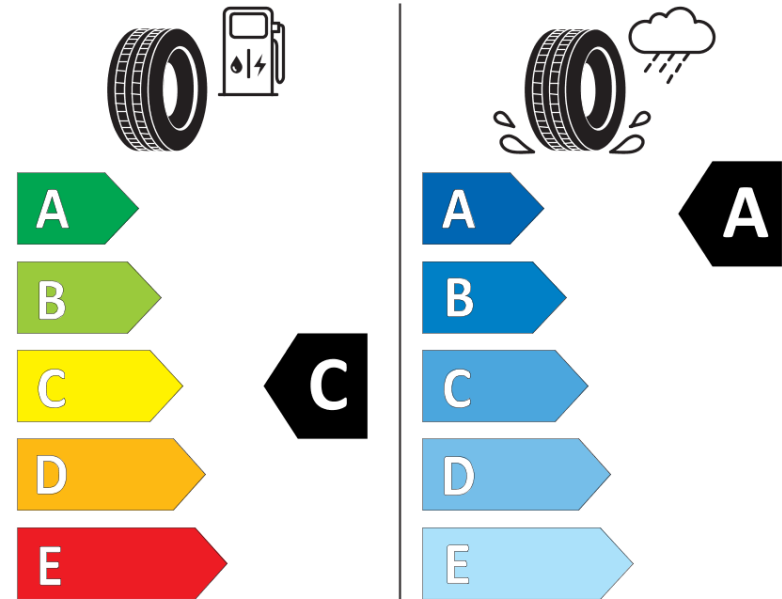

Δελτίο Πληροφοριών Προϊόντος

ΚΑΝΟΝΙΣΜΟΣ (ΕΕ) 2020/740

Μάρκα	MICHELIN
Εμπορική ονομασία	PRIMACY 5
Αναγνωριστικό μοντέλου	411669
Διάσταση	215/70R16
Δείκτης ικανότητας φόρτωσης	100
Σύμβολο κατηγορίας ταχύτητας	H
Κατηγορία ως προς την εξοικονόμηση καυσίμου	C
Κατηγορία ως προς την πρόσφυση του ελαστικού σε υγρό οδόστρωμα	A
Κατηγορία εξωτερικού θορύβου κύλισης	B
Τιμή εξωτερικού θορύβου κύλισης	70 dB
Ελαστικό για χρήση σε συνθήκες έντονης χιονόπτωσης	Όχι
Ελαστικό πρόσφυσης στον πάγο	Όχι
Ημερομηνία έναρξης παραγωγής	39/24
Ημερομηνία λήξης παραγωγής	
Κατηγορία Φορτίου	SL
Επιπλέον πληροφορίες	215/70R16 100H PRIMACY 5 MI

ENERG

MICHELIN

411669

215/70R16 100 H

C1