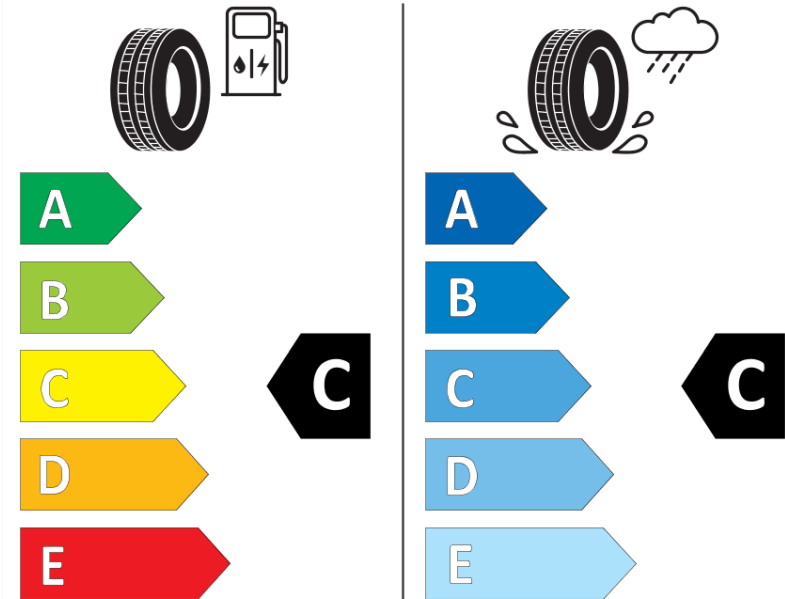

## Δελτίο Πληροφοριών Προϊόντος

ΚΑΝΟΝΙΣΜΟΣ (ΕΕ) 2020/740

Μάρκα	<b>MICHELIN</b>
Εμπορική ονομασία	<b>PILOT ALPIN PA4</b>
Αναγνωριστικό μοντέλου	<b>412000</b>
Διάσταση	<b>295/30R20</b>
Δείκτης ικανότητας φόρτωσης	<b>101</b>
Σύμβολο κατηγορίας ταχύτητας	<b>W</b>
Κατηγορία ως προς την εξοικονόμηση καυσίμου	<b>C</b>
Κατηγορία ως προς την πρόσφυση του ελαστικού σε υγρό οδόστρωμα	<b>C</b>
Κατηγορία εξωτερικού θορύβου κύλισης	<b>B</b>
Τιμή εξωτερικού θορύβου κύλισης	<b>74 dB</b>
Ελαστικό για χρήση σε συνθήκες έντονης χιονόπτωσης	<b>Ναι</b>
Ελαστικό πρόσφυσης στον πάγο	<b>Όχι</b>
Ημερομηνία έναρξης παραγωγής	<b>49/10</b>
Ημερομηνία λήξης παραγωγής	
Κατηγορία Φορτίου	<b>XL</b>
Επιπλέον πληροφορίες	<b>295/30 R20 101W EXTRA LOAD TL PILOT ALPIN PA4 GRNX MI</b>

# ENERG

**MICHELIN**

412000

295/30R20 101 W

C1

2020/740