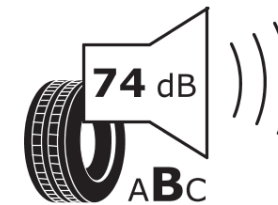

ENERG

MICHELIN

412000

295/30R20 101 W

C1