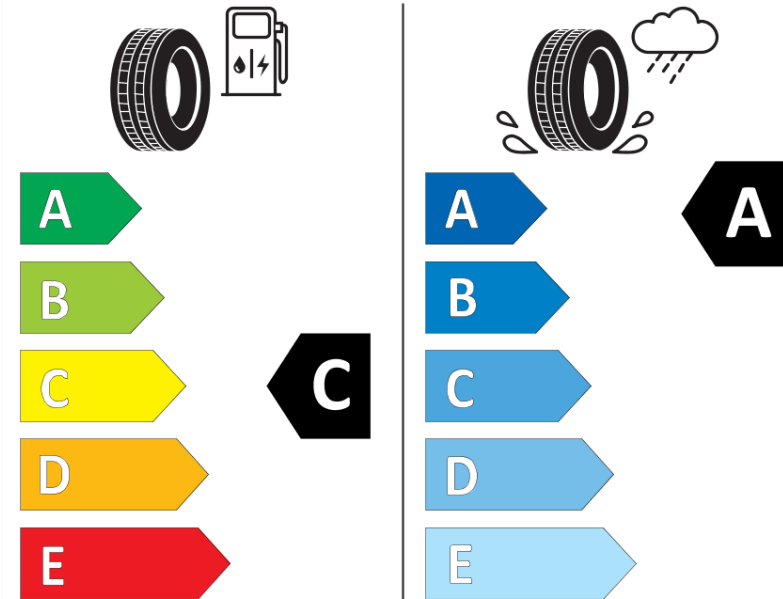

Δελτίο Πληροφοριών Προϊόντος

ΚΑΝΟΝΙΣΜΟΣ (ΕΕ) 2020/740

Μάρκα	MICHELIN
Εμπορική ονομασία	PRIMACY 3
Αναγνωριστικό μοντέλου	412394
Διάσταση	205/55R16
Δείκτης ικανότητας φόρτωσης	91
Σύμβολο κατηγορίας ταχύτητας	V
Κατηγορία ως προς την εξοικονόμηση καυσίμου	C
Κατηγορία ως προς την πρόσφυση του ελαστικού σε υγρό οδόστρωμα	A
Κατηγορία εξωτερικού θορύβου κύλισης	B
Τιμή εξωτερικού θορύβου κύλισης	69 dB
Ελαστικό για χρήση σε συνθήκες έντονης χιονόπτωσης	Όχι
Ελαστικό πρόσφυσης στον πάγο	Όχι
Ημερομηνία έναρξης παραγωγής	27/10
Ημερομηνία λήξης παραγωγής	
Κατηγορία Φορτίου	SL
Επιπλέον πληροφορίες	205/55 R16 91V TL PRIMACY 3 GRNX MI

ENERG

MICHELIN

412394

205/55R16 91 V

C1

2020/740