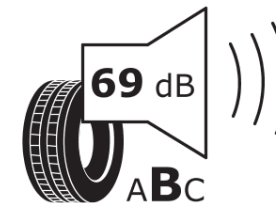

ENERG

MICHELIN

412394

205/55R16 91 V

C1