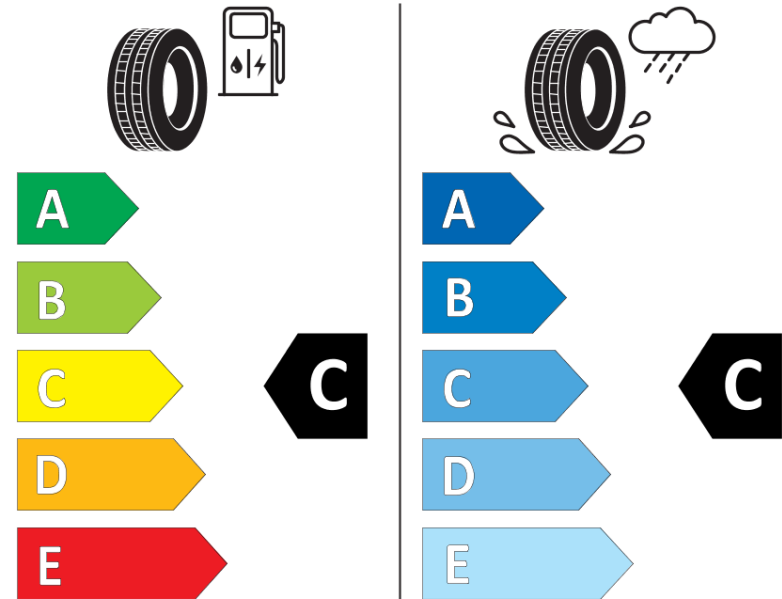

Δελτίο Πληροφοριών Προϊόντος

ΚΑΝΟΝΙΣΜΟΣ (ΕΕ) 2020/740

Μάρκα	MICHELIN
Εμπορική ονομασία	LATITUDE CROSS
Αναγνωριστικό μοντέλου	412812
Διάσταση	245/65R17
Δείκτης ικανότητας φόρτωσης	111
Σύμβολο κατηγορίας ταχύτητας	H
Κατηγορία ως προς την εξοικονόμηση καυσίμου	C
Κατηγορία ως προς την πρόσφυση του ελαστικού σε υγρό οδόστρωμα	C
Κατηγορία εξωτερικού θορύβου κύλισης	B
Τιμή εξωτερικού θορύβου κύλισης	71 dB
Ελαστικό για χρήση σε συνθήκες έντονης χιονόπτωσης	Όχι
Ελαστικό πρόσφυσης στον πάγο	Όχι
Ημερομηνία έναρξης παραγωγής	16/12
Ημερομηνία λήξης παραγωγής	
Κατηγορία Φορτίου	XL
Επιπλέον πληροφορίες	245/65 R17 111H EXTRA LOAD TL LATITUDE CROSS MI

ENERG

MICHELIN

412812

245/65R17 111 H

C1