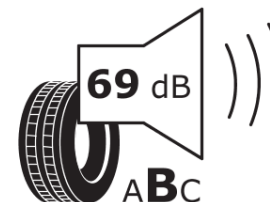

ENERG

MICHELIN

413272

225/50R19 96 W

C1