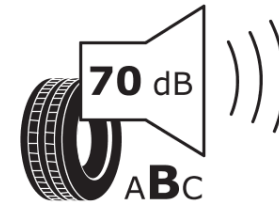

Δελτίο Πληροφοριών Προϊόντος

ΚΑΝΟΝΙΣΜΟΣ (ΕΕ) 2020/740

Μάρκα	MICHELIN
Εμπορική ονομασία	LATITUDE SPORT 3 *
Αναγνωριστικό μοντέλου	414419
Διάσταση	245/50R19
Δείκτης ικανότητας φόρτωσης	105
Σύμβολο κατηγορίας ταχύτητας	W
Κατηγορία ως προς την εξοικονόμηση καυσίμου	B
Κατηγορία ως προς την πρόσφυση του ελαστικού σε υγρό οδόστρωμα	A
Κατηγορία εξωτερικού θορύβου κύλισης	B
Τιμή εξωτερικού θορύβου κύλισης	70 dB
Ελαστικό για χρήση σε συνθήκες έντονης χιονόπτωσης	Όχι
Ελαστικό πρόσφυσης στον πάγο	Όχι
Ημερομηνία έναρξης παραγωγής	29/14
Ημερομηνία λήξης παραγωγής	
Κατηγορία Φορτίου	XL
Επιπλέον πληροφορίες	245/50 R19 105W XL TL LATITUDE SPORT 3 ZP* GRNX MI

ENERG

MICHELIN

414419

245/50R19 105 W

C1

2020/740