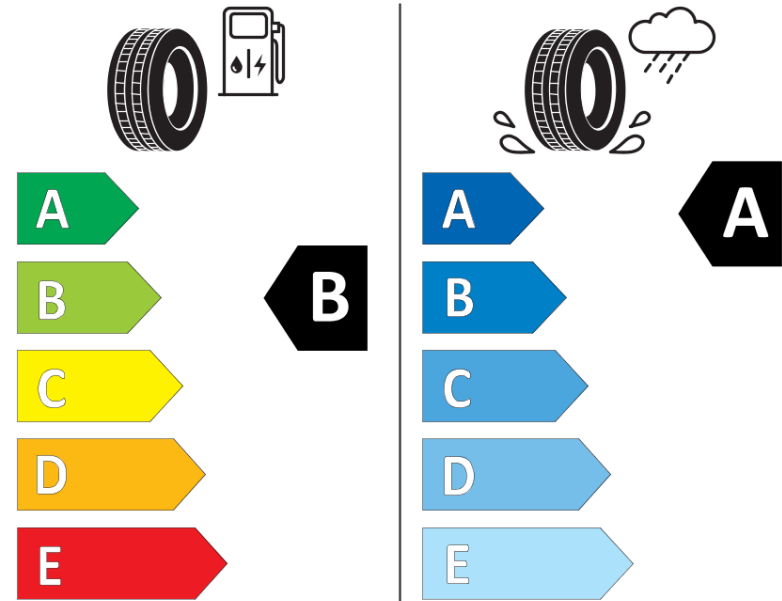

Δελτίο Πληροφοριών Προϊόντος

ΚΑΝΟΝΙΣΜΟΣ (ΕΕ) 2020/740

Μάρκα	MICHELIN
Εμπορική ονομασία	LATITUDE SPORT 3 *
Αναγνωριστικό μοντέλου	414419
Διάσταση	245/50R19
Δείκτης ικανότητας φόρτωσης	105
Σύμβολο κατηγορίας ταχύτητας	W
Κατηγορία ως προς την εξοικονόμηση καυσίμου	B
Κατηγορία ως προς την πρόσφυση του ελαστικού σε υγρό οδόστρωμα	A
Κατηγορία εξωτερικού θορύβου κύλισης	B
Τιμή εξωτερικού θορύβου κύλισης	70 dB
Ελαστικό για χρήση σε συνθήκες έντονης χιονόπτωσης	Όχι
Ελαστικό πρόσφυσης στον πάγο	Όχι
Ημερομηνία έναρξης παραγωγής	29/14
Ημερομηνία λήξης παραγωγής	
Κατηγορία Φορτίου	XL
Επιπλέον πληροφορίες	245/50 R19 105W XL TL LATITUDE SPORT 3 ZP* GRNX MI

ENERG

MICHELIN

414419

245/50R19 105 W

C1