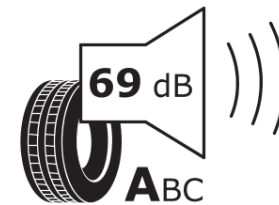

Δελτίο Πληροφοριών Προϊόντος

ΚΑΝΟΝΙΣΜΟΣ (ΕΕ) 2020/740

Μάρκα	MICHELIN
Εμπορική ονομασία	PRIMACY 5 ENERGY
Αναγνωριστικό μοντέλου	414718
Διάσταση	235/50R20
Δείκτης ικανότητας φόρτωσης	104
Σύμβολο κατηγορίας ταχύτητας	W
Κατηγορία ως προς την εξοικονόμηση καυσίμου	A
Κατηγορία ως προς την πρόσφυση του ελαστικού σε υγρό οδόστρωμα	A
Κατηγορία εξωτερικού θορύβου κύλισης	A
Τιμή εξωτερικού θορύβου κύλισης	69 dB
Ελαστικό για χρήση σε συνθήκες έντονης χιονόπτωσης	Όχι
Ελαστικό πρόσφυσης στον πάγο	Όχι
Ημερομηνία έναρξης παραγωγής	35/24
Ημερομηνία λήξης παραγωγής	
Κατηγορία Φορτίου	XL
Επιπλέον πληροφορίες	235/50R20 104W XL PRIMACY 5 ENERGY MI

ENERGY

MICHELIN

414718

235/50R20 104 W XL

C1

2020/740