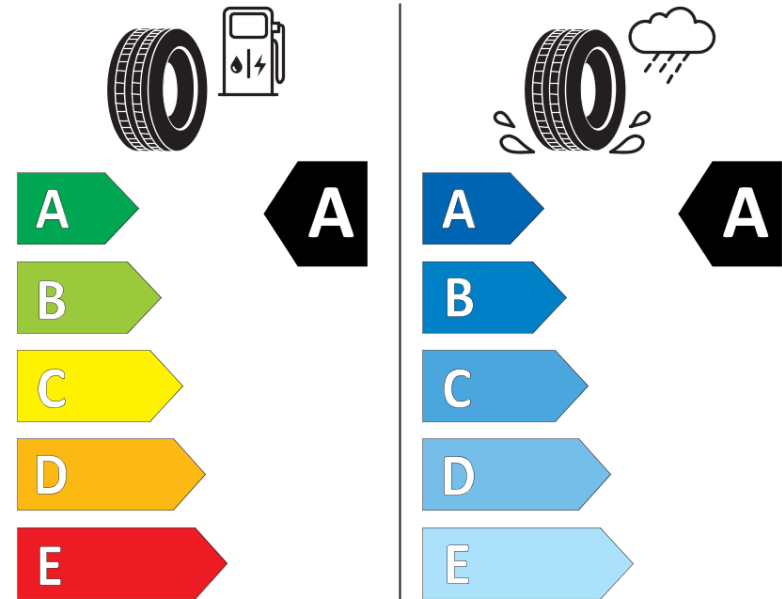

Δελτίο Πληροφοριών Προϊόντος

ΚΑΝΟΝΙΣΜΟΣ (ΕΕ) 2020/740

Μάρκα	MICHELIN
Εμπορική ονομασία	PRIMACY 5 ENERGY
Αναγνωριστικό μοντέλου	414718
Διάσταση	235/50R20
Δείκτης ικανότητας φόρτωσης	104
Σύμβολο κατηγορίας ταχύτητας	W
Κατηγορία ως προς την εξοικονόμηση καυσίμου	A
Κατηγορία ως προς την πρόσφυση του ελαστικού σε υγρό οδόστρωμα	A
Κατηγορία εξωτερικού θορύβου κύλισης	A
Τιμή εξωτερικού θορύβου κύλισης	69 dB
Ελαστικό για χρήση σε συνθήκες έντονης χιονόπτωσης	Όχι
Ελαστικό πρόσφυσης στον πάγο	Όχι
Ημερομηνία έναρξης παραγωγής	35/24
Ημερομηνία λήξης παραγωγής	
Κατηγορία Φορτίου	XL
Επιπλέον πληροφορίες	235/50R20 104W XL PRIMACY 5 ENERGY MI

ENERGY

MICHELIN

414718

235/50R20 104 W XL

C1

2020/740