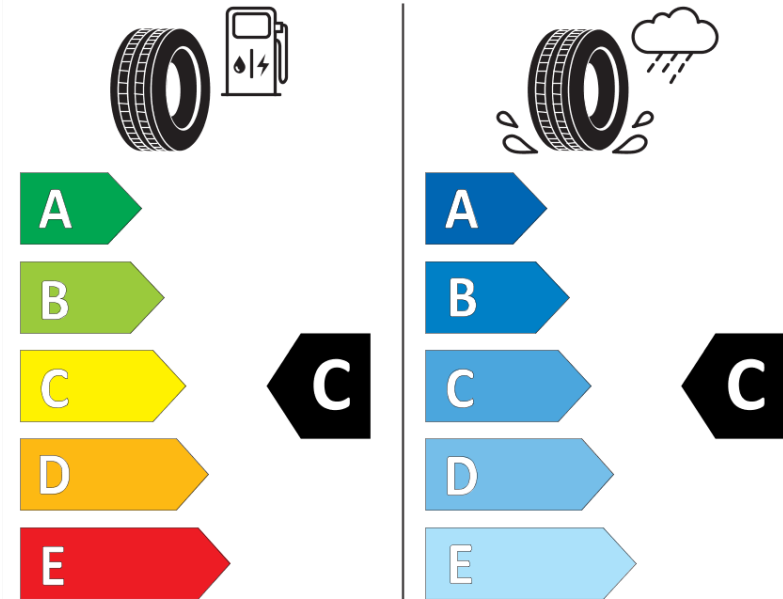

Δελτίο Πληροφοριών Προϊόντος

ΚΑΝΟΝΙΣΜΟΣ (ΕΕ) 2020/740

Μάρκα	MICHELIN
Εμπορική ονομασία	PILOT ALPIN 5
Αναγνωριστικό μοντέλου	414754
Διάσταση	225/60R18
Δείκτης ικανότητας φόρτωσης	104
Σύμβολο κατηγορίας ταχύτητας	H
Κατηγορία ως προς την εξοικονόμηση καυσίμου	C
Κατηγορία ως προς την πρόσφυση του ελαστικού σε υγρό οδόστρωμα	C
Κατηγορία εξωτερικού θορύβου κύλισης	B
Τιμή εξωτερικού θορύβου κύλισης	71 dB
Ελαστικό για χρήση σε συνθήκες έντονης χιονόπτωσης	Ναι
Ελαστικό πρόσφυσης στον πάγο	Όχι
Ημερομηνία έναρξης παραγωγής	06/24
Ημερομηνία λήξης παραγωγής	
Κατηγορία Φορτίου	XL
Επιπλέον πληροφορίες	225/60 R18 104H XL TL PILOT ALPIN 5 * MI

ENERG

MICHELIN

414754

225/60R18 104 H XL

C1