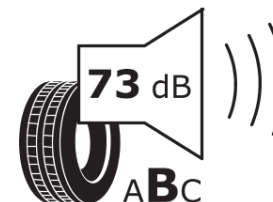

Δελτίο Πληροφοριών Προϊόντος

ΚΑΝΟΝΙΣΜΟΣ (ΕΕ) 2020/740

Μάρκα	MICHELIN
Εμπορική ονομασία	AGILIS CROSSCLIMATE
Αναγνωριστικό μοντέλου	416361
Διάσταση	195/60R16C
Δείκτης ικανότητας φόρτωσης	99
Δείκτης ικανότητας φόρτωσης (για διπλή τοποθέτηση)	97
Σύμβολο κατηγορίας ταχύτητας	H
Κατηγορία ως προς την εξοικονόμηση καυσίμου	D
Κατηγορία ως προς την πρόσφυση του ελαστικού σε υγρό οδόστρωμα	A
Κατηγορία εξωτερικού θορύβου κύλισης	B
Τιμή εξωτερικού θορύβου κύλισης	73 dB
Ελαστικό για χρήση σε συνθήκες έντονης χιονόπτωσης	Ναι
Ημερομηνία έναρξης παραγωγής	44/16
Ημερομηνία λήξης παραγωγής	
Επιπλέον πληροφορίες	195/60 R16C 99/97H AGILIS CROSSCLIMATE MI

Πρόσθετος δείκτης ικανότητας φόρτωσης (για μονή τοποθέτηση)

Πρόσθετος δείκτης ικανότητας φόρτωσης (για διπλή τοποθέτηση)

Πρόσθετο σύμβολο κατηγορίας ταχύτητας

ENERG

MICHELIN

416361

195/60R16C 99/97 H

C2