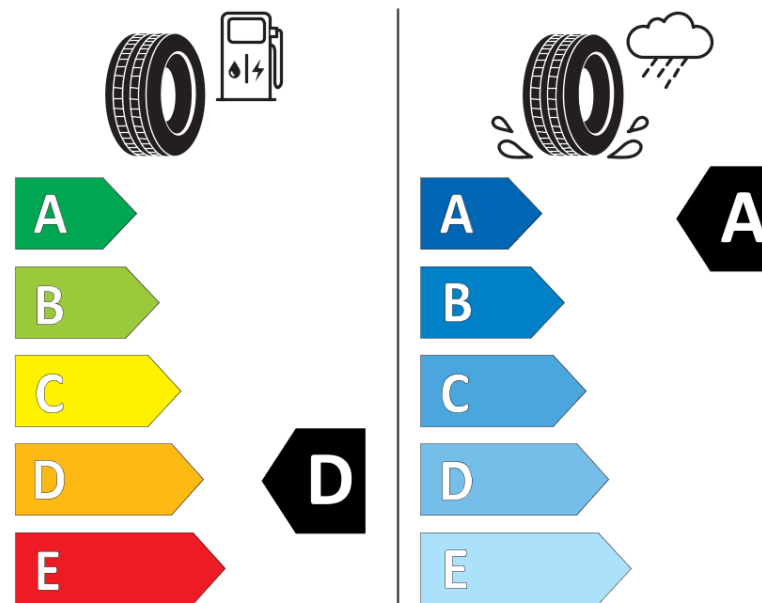

Δελτίο Πληροφοριών Προϊόντος

ΚΑΝΟΝΙΣΜΟΣ (ΕΕ) 2020/740

Μάρκα	MICHELIN
Εμπορική ονομασία	AGILIS CROSSCLIMATE
Αναγνωριστικό μοντέλου	416361
Διάσταση	195/60R16C
Δείκτης ικανότητας φόρτωσης	99
Δείκτης ικανότητας φόρτωσης (για διπλή τοποθέτηση)	97
Σύμβολο κατηγορίας ταχύτητας	H
Κατηγορία ως προς την εξοικονόμηση καυσίμου	D
Κατηγορία ως προς την πρόσφυση του ελαστικού σε υγρό οδόστρωμα	A
Κατηγορία εξωτερικού θορύβου κύλισης	B
Τιμή εξωτερικού θορύβου κύλισης	73 dB
Ελαστικό για χρήση σε συνθήκες έντονης χιονόπτωσης	Ναι
Ημερομηνία έναρξης παραγωγής	44/16
Ημερομηνία λήξης παραγωγής	
Επιπλέον πληροφορίες	195/60 R16C 99/97H AGILIS CROSSCLIMATE MI

Πρόσθετος δείκτης ικανότητας φόρτωσης (για μονή τοποθέτηση)

Πρόσθετος δείκτης ικανότητας φόρτωσης (για διπλή τοποθέτηση)

Πρόσθετο σύμβολο κατηγορίας ταχύτητας

ENERG

MICHELIN

416361

195/60R16C 99/97 H

C2