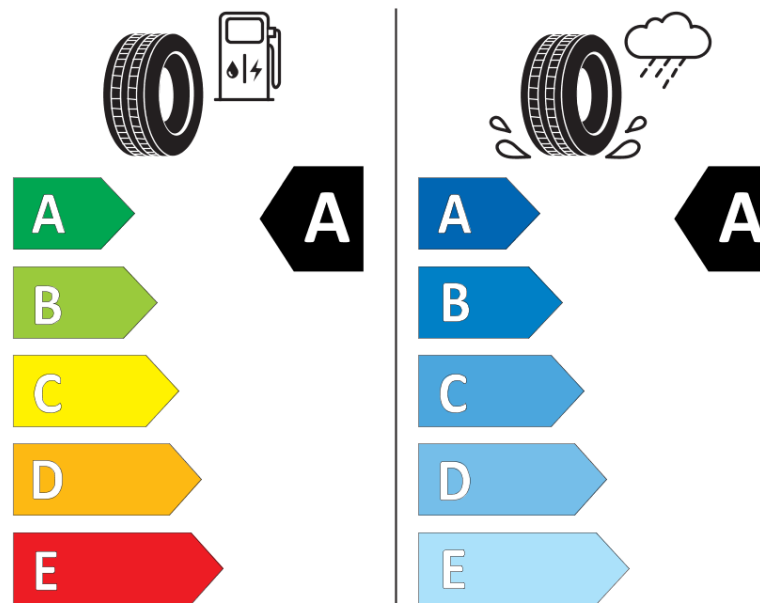

Δελτίο Πληροφοριών Προϊόντος

ΚΑΝΟΝΙΣΜΟΣ (ΕΕ) 2020/740

Μάρκα	MICHELIN
Εμπορική ονομασία	PRIMACY 4 S1
Αναγνωριστικό μοντέλου	417046
Διάσταση	215/60R17
Δείκτης ικανότητας φόρτωσης	96
Σύμβολο κατηγορίας ταχύτητας	H
Κατηγορία ως προς την εξοικονόμηση καυσίμου	A
Κατηγορία ως προς την πρόσφυση του ελαστικού σε υγρό οδόστρωμα	A
Κατηγορία εξωτερικού θορύβου κύλισης	B
Τιμή εξωτερικού θορύβου κύλισης	69 dB
Ελαστικό για χρήση σε συνθήκες έντονης χιονόπτωσης	Όχι
Ελαστικό πρόσφυσης στον πάγο	Όχι
Ημερομηνία έναρξης παραγωγής	42/16
Ημερομηνία λήξης παραγωγής	
Κατηγορία Φορτίου	SL
Επιπλέον πληροφορίες	215/60 R17 96H TL PRIMACY 4 S1 MI

ENERG

MICHELIN

417046

215/60R17 96 H

C1