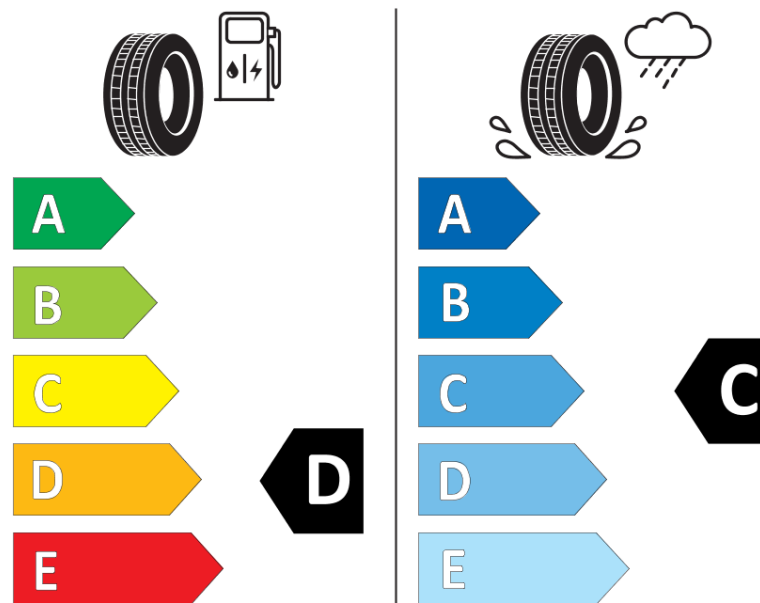

Δελτίο Πληροφοριών Προϊόντος

ΚΑΝΟΝΙΣΜΟΣ (ΕΕ) 2020/740

Μάρκα	MICHELIN
Εμπορική ονομασία	CROSSCLIMATE2 A/W
Αναγνωριστικό μοντέλου	418333
Διάσταση	245/50R20
Δείκτης ικανότητας φόρτωσης	105
Σύμβολο κατηγορίας ταχύτητας	V
Κατηγορία ως προς την εξοικονόμηση καυσίμου	D
Κατηγορία ως προς την πρόσφυση του ελαστικού σε υγρό οδόστρωμα	D
Κατηγορία εξωτερικού θορύβου κύλισης	B
Τιμή εξωτερικού θορύβου κύλισης	72 dB
Ελαστικό για χρήση σε συνθήκες έντονης χιονόπτωσης	Ναι
Ελαστικό πρόσφυσης στον πάγο	Όχι
Ημερομηνία έναρξης παραγωγής	48/23
Ημερομηνία λήξης παραγωγής	
Κατηγορία Φορτίου	XL
Επιπλέον πληροφορίες	245/50R20 105V XL TL CROSSCLIMATE2 A/W MI

ENERG

MICHELIN

418333

245/50R20 105 V XL

C1