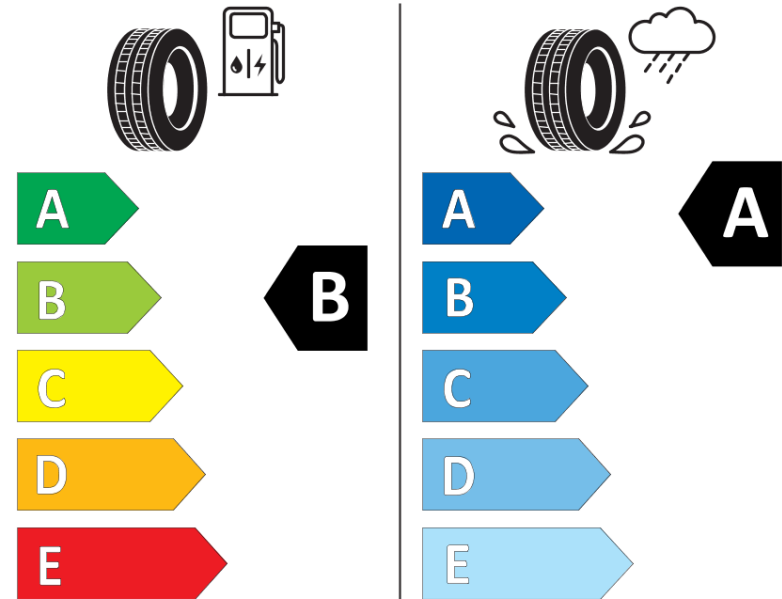

Δελτίο Πληροφοριών Προϊόντος

ΚΑΝΟΝΙΣΜΟΣ (ΕΕ) 2020/740

Μάρκα	MICHELIN
Εμπορική ονομασία	PRIMACY 4 MO
Αναγνωριστικό μοντέλου	421991
Διάσταση	215/65R17
Δείκτης ικανότητας φόρτωσης	99
Σύμβολο κατηγορίας ταχύτητας	V
Κατηγορία ως προς την εξοικονόμηση καυσίμου	B
Κατηγορία ως προς την πρόσφυση του ελαστικού σε υγρό οδόστρωμα	A
Κατηγορία εξωτερικού θορύβου κύλισης	B
Τιμή εξωτερικού θορύβου κύλισης	69 dB
Ελαστικό για χρήση σε συνθήκες έντονης χιονόπτωσης	Όχι
Ελαστικό πρόσφυσης στον πάγο	Όχι
Ημερομηνία έναρξης παραγωγής	20/16
Ημερομηνία λήξης παραγωγής	
Κατηγορία Φορτίου	SL
Επιπλέον πληροφορίες	215/65 R17 99V TL PRIMACY 4 MO MI

ENERG

MICHELIN

421991

215/65R17 99 V

C1