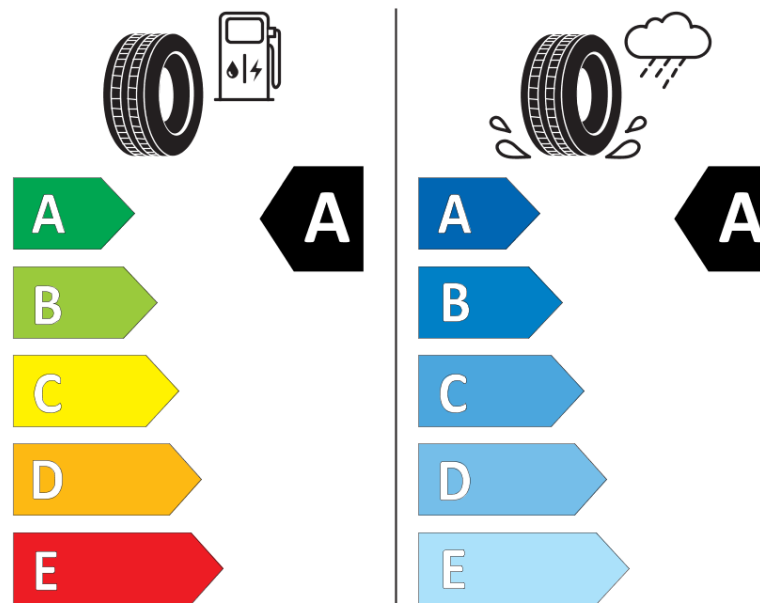

Δελτίο Πληροφοριών Προϊόντος

ΚΑΝΟΝΙΣΜΟΣ (ΕΕ) 2020/740

Μάρκα	MICHELIN
Εμπορική ονομασία	PRIMACY 4 VOL
Αναγνωριστικό μοντέλου	422336
Διάσταση	255/45R20
Δείκτης ικανότητας φόρτωσης	105
Σύμβολο κατηγορίας ταχύτητας	V
Κατηγορία ως προς την εξοικονόμηση καυσίμου	A
Κατηγορία ως προς την πρόσφυση του ελαστικού σε υγρό οδόστρωμα	A
Κατηγορία εξωτερικού θορύβου κύλισης	B
Τιμή εξωτερικού θορύβου κύλισης	72 dB
Ελαστικό για χρήση σε συνθήκες έντονης χιονόπτωσης	Όχι
Ελαστικό πρόσφυσης στον πάγο	Όχι
Ημερομηνία έναρξης παραγωγής	05/19
Ημερομηνία λήξης παραγωγής	
Κατηγορία Φορτίου	XL
Επιπλέον πληροφορίες	255/45 R20 105V XL TL PRIMACY 4 VOL MI

ENERG

MICHELIN

422336

255/45R20 105 V

C1