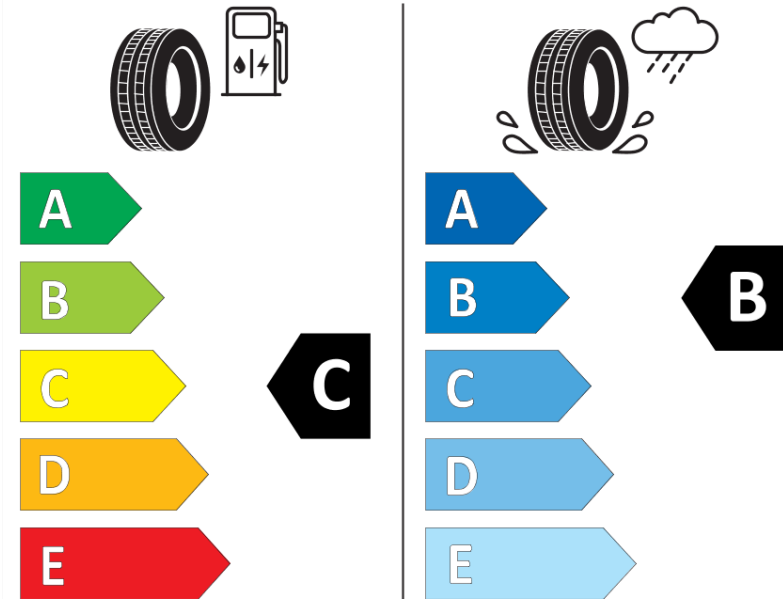

Δελτίο Πληροφοριών Προϊόντος

ΚΑΝΟΝΙΣΜΟΣ (ΕΕ) 2020/740

Μάρκα	MICHELIN
Εμπορική ονομασία	ALPIN 6
Αναγνωριστικό μοντέλου	423163
Διάσταση	225/60R16
Δείκτης ικανότητας φόρτωσης	102
Σύμβολο κατηγορίας ταχύτητας	H
Κατηγορία ως προς την εξοικονόμηση καυσίμου	C
Κατηγορία ως προς την πρόσφυση του ελαστικού σε υγρό οδόστρωμα	B
Κατηγορία εξωτερικού θορύβου κύλισης	A
Τιμή εξωτερικού θορύβου κύλισης	69 dB
Ελαστικό για χρήση σε συνθήκες έντονης χιονόπτωσης	Ναι
Ελαστικό πρόσφυσης στον πάγο	Όχι
Ημερομηνία έναρξης παραγωγής	12/17
Ημερομηνία λήξης παραγωγής	
Κατηγορία Φορτίου	XL
Επιπλέον πληροφορίες	225/60 R16 102H XL TL ALPIN 6 MI

ENERG

MICHELIN

423163

225/60R16 102 H

C1