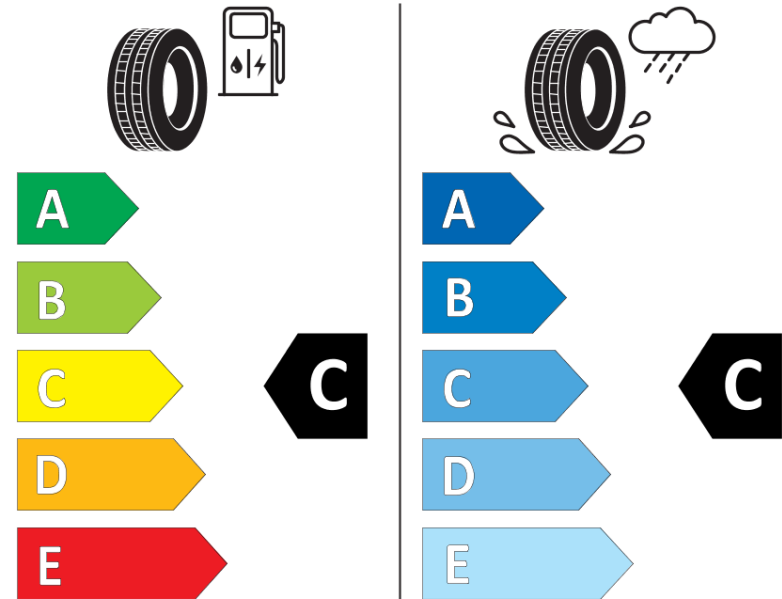

Δελτίο Πληροφοριών Προϊόντος

ΚΑΝΟΝΙΣΜΟΣ (ΕΕ) 2020/740

Μάρκα	MICHELIN
Εμπορική ονομασία	PILOT SPORT CUP 2 CNT
Αναγνωριστικό μοντέλου	423336
Διάσταση	245/40ZR18
Δείκτης ικανότητας φόρτωσης	97
Σύμβολο κατηγορίας ταχύτητας	(Y)
Κατηγορία ως προς την εξοικονόμηση καυσίμου	C
Κατηγορία ως προς την πρόσφυση του ελαστικού σε υγρό οδόστρωμα	C
Κατηγορία εξωτερικού θορύβου κύλισης	B
Τιμή εξωτερικού θορύβου κύλισης	70 dB
Ελαστικό για χρήση σε συνθήκες έντονης χιονόπτωσης	Όχι
Ελαστικό πρόσφυσης στον πάγο	Όχι
Ημερομηνία έναρξης παραγωγής	04/19
Ημερομηνία λήξης παραγωγής	
Κατηγορία Φορτίου	XL
Επιπλέον πληροφορίες	245/40 ZR18 (97Y) XL PILOT SPORT CUP 2 CONNECT MI

ENERG

MICHELIN

423336

245/40ZR18 (97Y) XL

C1