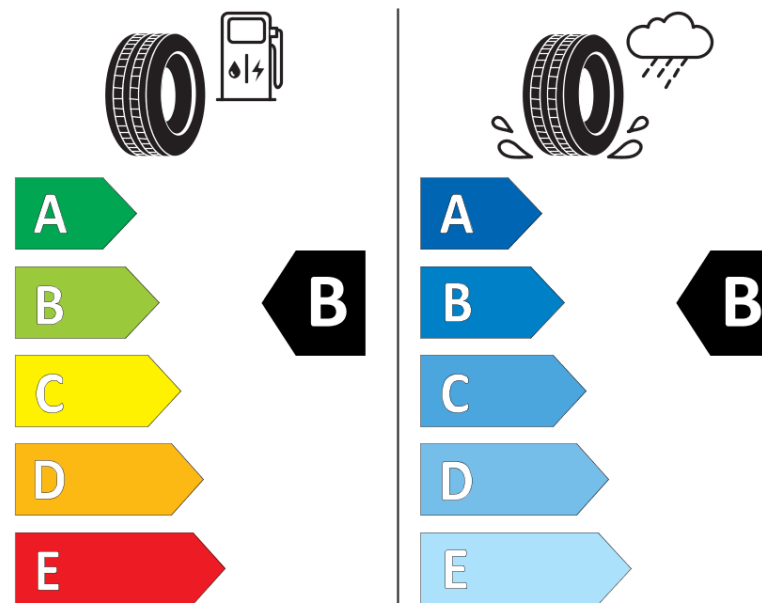

Δελτίο Πληροφοριών Προϊόντος

ΚΑΝΟΝΙΣΜΟΣ (ΕΕ) 2020/740

Μάρκα	MICHELIN
Εμπορική ονομασία	CROSSCLIMATE+
Αναγνωριστικό μοντέλου	426680
Διάσταση	195/55R16
Δείκτης ικανότητας φόρτωσης	91
Σύμβολο κατηγορίας ταχύτητας	H
Κατηγορία ως προς την εξοικονόμηση καυσίμου	B
Κατηγορία ως προς την πρόσφυση του ελαστικού σε υγρό οδόστρωμα	B
Κατηγορία εξωτερικού θορύβου κύλισης	A
Τιμή εξωτερικού θορύβου κύλισης	69 dB
Ελαστικό για χρήση σε συνθήκες έντονης χιονόπτωσης	Ναι
Ελαστικό πρόσφυσης στον πάγο	Όχι
Ημερομηνία έναρξης παραγωγής	26/16
Ημερομηνία λήξης παραγωγής	
Κατηγορία Φορτίου	XL
Επιπλέον πληροφορίες	195/55 R16 91H XL TL CROSSCLIMATE+ MI

ENERG

MICHELIN

426680

195/55R16 91 H

C1

2020/740