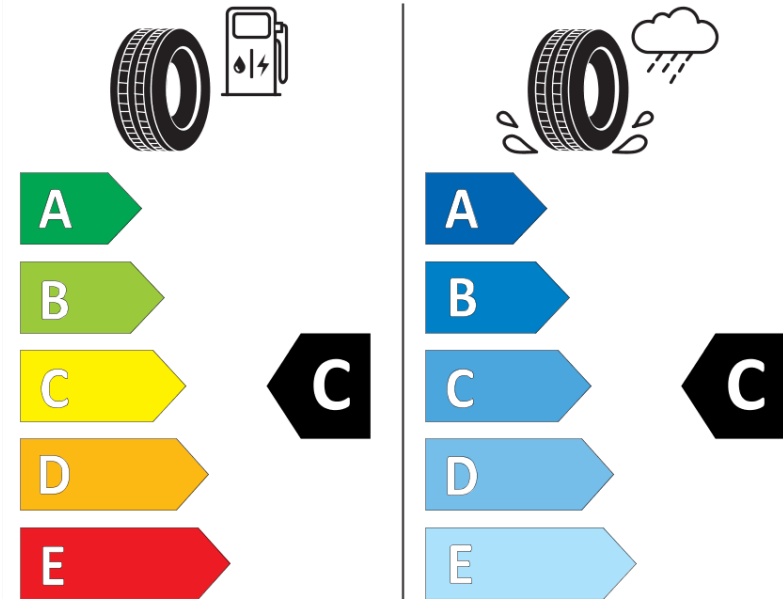

Δελτίο Πληροφοριών Προϊόντος

ΚΑΝΟΝΙΣΜΟΣ (ΕΕ) 2020/740

Μάρκα	MICHELIN
Εμπορική ονομασία	PILOT ALPIN 5 SUV
Αναγνωριστικό μοντέλου	427983
Διάσταση	265/60R18
Δείκτης ικανότητας φόρτωσης	114
Σύμβολο κατηγορίας ταχύτητας	H
Κατηγορία ως προς την εξοικονόμηση καυσίμου	C
Κατηγορία ως προς την πρόσφυση του ελαστικού σε υγρό οδόστρωμα	C
Κατηγορία εξωτερικού θορύβου κύλισης	B
Τιμή εξωτερικού θορύβου κύλισης	71 dB
Ελαστικό για χρήση σε συνθήκες έντονης χιονόπτωσης	Ναι
Ελαστικό πρόσφυσης στον πάγο	Όχι
Ημερομηνία έναρξης παραγωγής	29/17
Ημερομηνία λήξης παραγωγής	
Κατηγορία Φορτίου	XL
Επιπλέον πληροφορίες	265/60 R18 114H XL TL PILOT ALPIN 5 SUV MI

ENERG

MICHELIN

427983

265/60R18 114 H

C1

2020/740