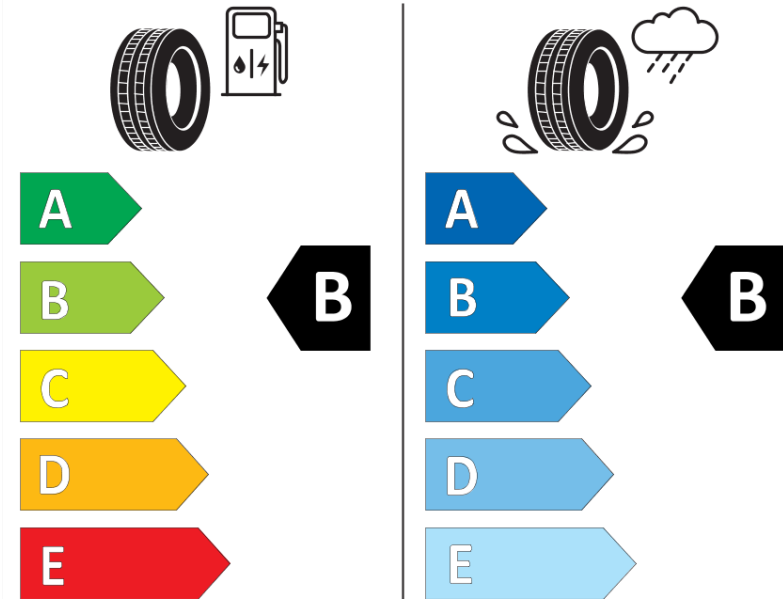

Δελτίο Πληροφοριών Προϊόντος

ΚΑΝΟΝΙΣΜΟΣ (ΕΕ) 2020/740

Μάρκα	MICHELIN
Εμπορική ονομασία	CROSSCLIMATE 3
Αναγνωριστικό μοντέλου	428122
Διάσταση	285/40R20
Δείκτης ικανότητας φόρτωσης	108
Σύμβολο κατηγορίας ταχύτητας	W
Κατηγορία ως προς την εξοικονόμηση καυσίμου	B
Κατηγορία ως προς την πρόσφυση του ελαστικού σε υγρό οδόστρωμα	B
Κατηγορία εξωτερικού θορύβου κύλισης	B
Τιμή εξωτερικού θορύβου κύλισης	75 dB
Ελαστικό για χρήση σε συνθήκες έντονης χιονόπτωσης	Ναι
Ελαστικό πρόσφυσης στον πάγο	Όχι
Ημερομηνία έναρξης παραγωγής	35/25
Ημερομηνία λήξης παραγωγής	
Κατηγορία Φορτίου	XL
Επιπλέον πληροφορίες	285/40R20 108W XL CROSSCLIMATE 3

ENERG

MICHELIN

428122

285/40R20 108 W XL

C1

2020/740