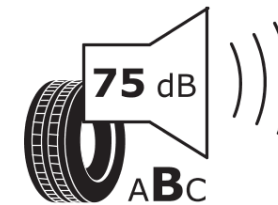

ENERG

MICHELIN

428122

285/40R20 108 W XL

C1