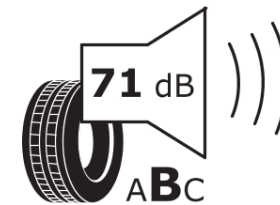

## Δελτίο Πληροφοριών Προϊόντος

ΚΑΝΟΝΙΣΜΟΣ (ΕΕ) 2020/740

Μάρκα	<b>MICHELIN</b>
Εμπορική ονομασία	<b>PILOT ALPIN PA4</b>
Αναγνωριστικό μοντέλου	<b>432836</b>
Διάσταση	<b>265/35R18</b>
Δείκτης ικανότητας φόρτωσης	<b>97</b>
Σύμβολο κατηγορίας ταχύτητας	<b>V</b>
Κατηγορία ως προς την εξοικονόμηση καυσίμου	<b>D</b>
Κατηγορία ως προς την πρόσφυση του ελαστικού σε υγρό οδόστρωμα	<b>D</b>
Κατηγορία εξωτερικού θορύβου κύλισης	<b>B</b>
Τιμή εξωτερικού θορύβου κύλισης	<b>71 dB</b>
Ελαστικό για χρήση σε συνθήκες έντονης χιονόπτωσης	<b>Ναι</b>
Ελαστικό πρόσφυσης στον πάγο	<b>Όχι</b>
Ημερομηνία έναρξης παραγωγής	<b>40/11</b>
Ημερομηνία λήξης παραγωγής	
Κατηγορία Φορτίου	<b>XL</b>
Επιπλέον πληροφορίες	<b>265/35 R18 97V EXTRA LOAD TL PILOT ALPIN PA4 GRNX MI</b>

# ENERG

**MICHELIN**

432836

265/35R18 97 V

C1

2020/740