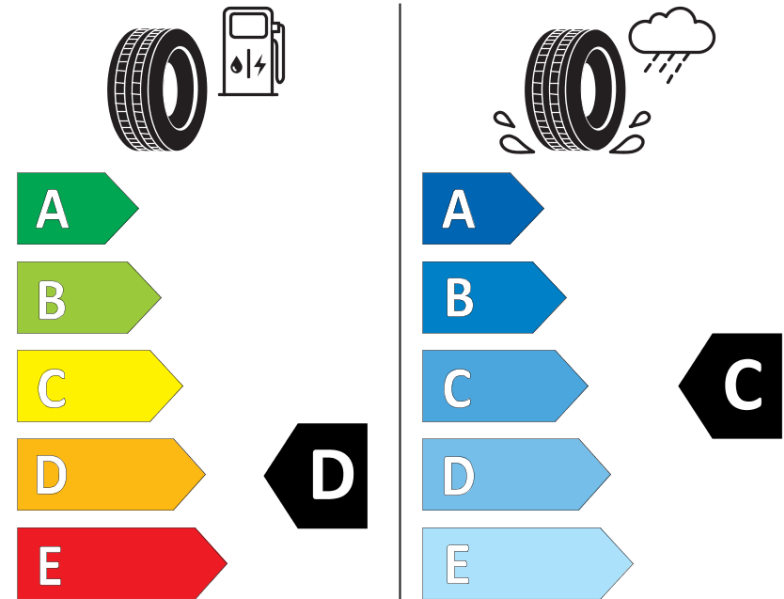

## Δελτίο Πληροφοριών Προϊόντος

ΚΑΝΟΝΙΣΜΟΣ (ΕΕ) 2020/740

Μάρκα	<b>MICHELIN</b>
Εμπορική ονομασία	<b>PILOT ALPIN PA4</b>
Αναγνωριστικό μοντέλου	<b>432836</b>
Διάσταση	<b>265/35R18</b>
Δείκτης ικανότητας φόρτωσης	<b>97</b>
Σύμβολο κατηγορίας ταχύτητας	<b>V</b>
Κατηγορία ως προς την εξοικονόμηση καυσίμου	<b>D</b>
Κατηγορία ως προς την πρόσφυση του ελαστικού σε υγρό οδόστρωμα	<b>D</b>
Κατηγορία εξωτερικού θορύβου κύλισης	<b>B</b>
Τιμή εξωτερικού θορύβου κύλισης	<b>71 dB</b>
Ελαστικό για χρήση σε συνθήκες έντονης χιονόπτωσης	<b>Ναι</b>
Ελαστικό πρόσφυσης στον πάγο	<b>Όχι</b>
Ημερομηνία έναρξης παραγωγής	<b>40/11</b>
Ημερομηνία λήξης παραγωγής	
Κατηγορία Φορτίου	<b>XL</b>
Επιπλέον πληροφορίες	<b>265/35 R18 97V EXTRA LOAD TL PILOT ALPIN PA4 GRNX MI</b>

# ENERG

**MICHELIN**

432836

265/35R18 97 V

C1

2020/740