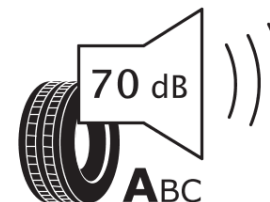

ENERG

MICHELIN

433061

265/50R20 111 V XL

C1