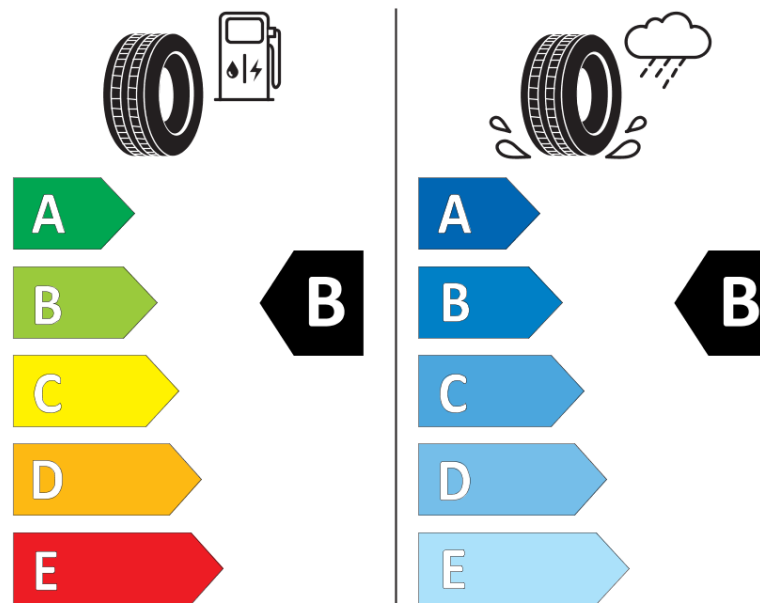

Δελτίο Πληροφοριών Προϊόντος

ΚΑΝΟΝΙΣΜΟΣ (ΕΕ) 2020/740

Μάρκα	MICHELIN
Εμπορική ονομασία	CROSSCLIMATE 2
Αναγνωριστικό μοντέλου	433385
Διάσταση	225/55R17
Δείκτης ικανότητας φόρτωσης	101
Σύμβολο κατηγορίας ταχύτητας	W
Κατηγορία ως προς την εξοικονόμηση καυσίμου	B
Κατηγορία ως προς την πρόσφυση του ελαστικού σε υγρό οδόστρωμα	B
Κατηγορία εξωτερικού θορύβου κύλισης	B
Τιμή εξωτερικού θορύβου κύλισης	71 dB
Ελαστικό για χρήση σε συνθήκες έντονης χιονόπτωσης	Ναι
Ελαστικό πρόσφυσης στον πάγο	Όχι
Ημερομηνία έναρξης παραγωγής	42/19
Ημερομηνία λήξης παραγωγής	
Κατηγορία Φορτίου	XL
Επιπλέον πληροφορίες	225/55 R17 101W XL TL CROSSCLIMATE 2 MI

ENERG

MICHELIN

433385

225/55R17 101 W XL

C1