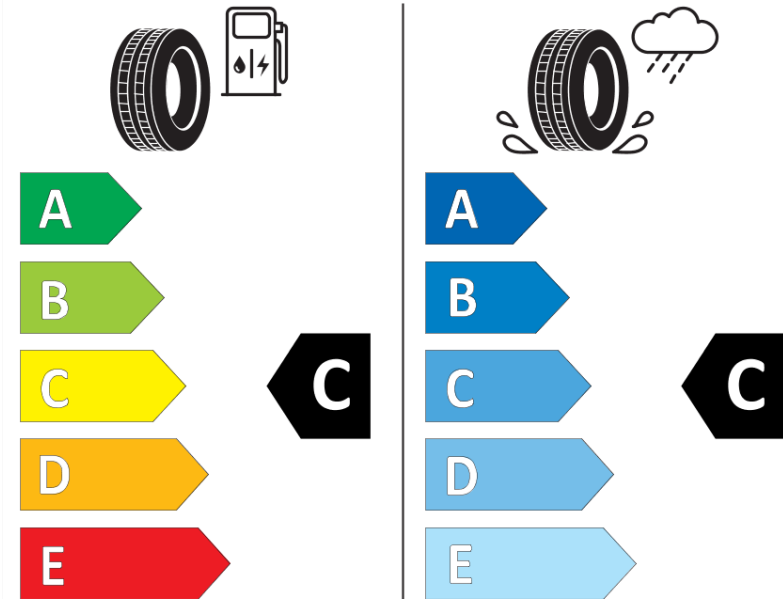

Δελτίο Πληροφοριών Προϊόντος

ΚΑΝΟΝΙΣΜΟΣ (ΕΕ) 2020/740

Μάρκα	MICHELIN
Εμπορική ονομασία	PILOT ALPIN 5
Αναγνωριστικό μοντέλου	441057
Διάσταση	HL265/35R20
Δείκτης ικανότητας φόρτωσης	102
Σύμβολο κατηγορίας ταχύτητας	V
Κατηγορία ως προς την εξοικονόμηση καυσίμου	C
Κατηγορία ως προς την πρόσφυση του ελαστικού σε υγρό οδόστρωμα	C
Κατηγορία εξωτερικού θορύβου κύλισης	B
Τιμή εξωτερικού θορύβου κύλισης	71 dB
Ελαστικό για χρήση σε συνθήκες έντονης χιονόπτωσης	Ναι
Ελαστικό πρόσφυσης στον πάγο	Όχι
Ημερομηνία έναρξης παραγωγής	09/21
Ημερομηνία λήξης παραγωγής	
Κατηγορία Φορτίου	XL
Επιπλέον πληροφορίες	HL265/35 R20 102V XL TL PILOT ALPIN 5 MI

ENERG

MICHELIN

441057

HL265/35R20 102 V XL

C1