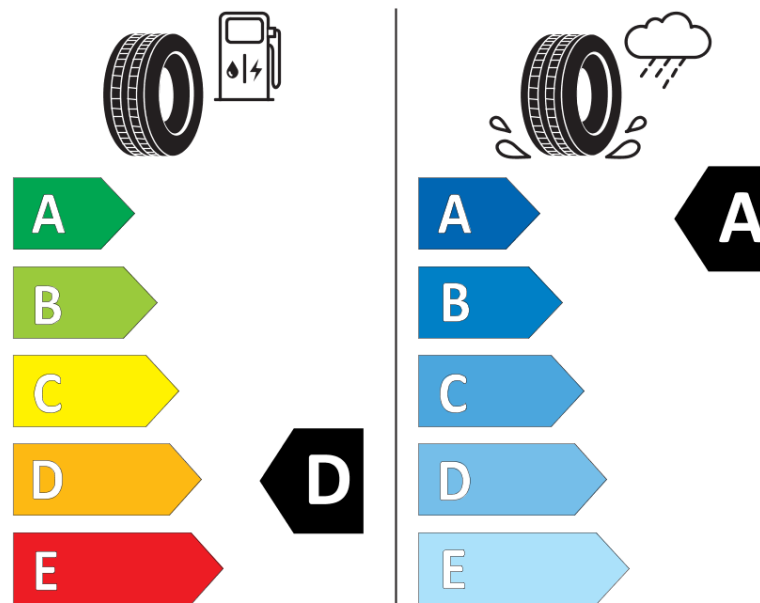

## Δελτίο Πληροφοριών Προϊόντος

ΚΑΝΟΝΙΣΜΟΣ (ΕΕ) 2020/740

Μάρκα	MICHELIN
Εμπορική ονομασία	PILOT SUPER SPORT
Αναγνωριστικό μοντέλου	442086
Διάσταση	275/35RF21
Δείκτης ικανότητας φόρτωσης	99
Σύμβολο κατηγορίας ταχύτητας	Y
Κατηγορία ως προς την εξοικονόμηση καυσίμου	D
Κατηγορία ως προς την πρόσφυση του ελαστικού σε υγρό οδόστρωμα	A
Κατηγορία εξωτερικού θορύβου κύλισης	B
Τιμή εξωτερικού θορύβου κύλισης	72 dB
Ελαστικό για χρήση σε συνθήκες έντονης χιονόπτωσης	Όχι
Ελαστικό πρόσφυσης στον πάγο	Όχι
Ημερομηνία έναρξης παραγωγής	02/17
Ημερομηνία λήξης παραγωγής	
Κατηγορία Φορτίου	SL
Επιπλέον πληροφορίες	275/35 RF21 99Y TL PILOT SUPER SPORT ZP MI

# ENERG

MICHELIN

442086

275/35R21 99 Y

C1

2020/740