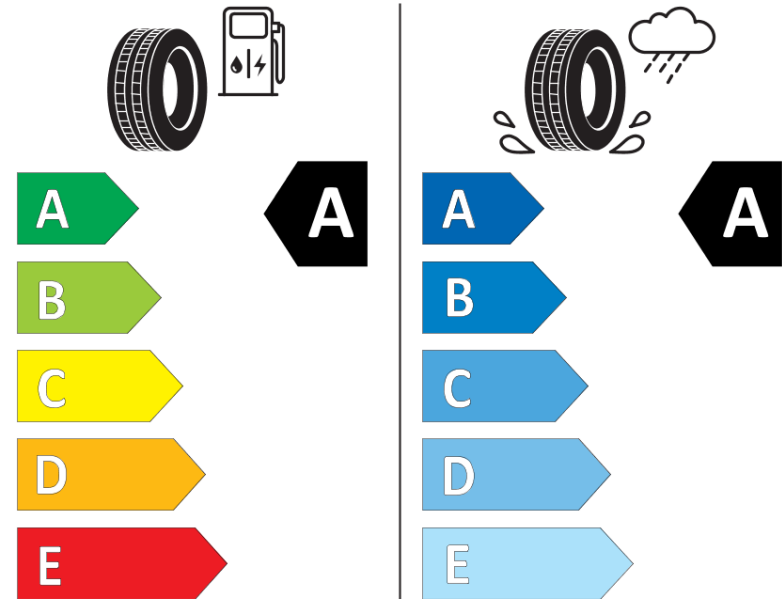

Δελτίο Πληροφοριών Προϊόντος

ΚΑΝΟΝΙΣΜΟΣ (ΕΕ) 2020/740

Μάρκα	MICHELIN
Εμπορική ονομασία	PILOT SPORT 4 SUV MO
Αναγνωριστικό μοντέλου	442412
Διάσταση	255/45R20
Δείκτης ικανότητας φόρτωσης	105
Σύμβολο κατηγορίας ταχύτητας	W
Κατηγορία ως προς την εξοικονόμηση καυσίμου	A
Κατηγορία ως προς την πρόσφυση του ελαστικού σε υγρό οδόστρωμα	A
Κατηγορία εξωτερικού θορύβου κύλισης	B
Τιμή εξωτερικού θορύβου κύλισης	70 dB
Ελαστικό για χρήση σε συνθήκες έντονης χιονόπτωσης	Όχι
Ελαστικό πρόσφυσης στον πάγο	Όχι
Ημερομηνία έναρξης παραγωγής	26/19
Ημερομηνία λήξης παραγωγής	
Κατηγορία Φορτίου	XL
Επιπλέον πληροφορίες	255/45 R20 105W XL TL PILOT SPORT 4 SUV MO MI

ENERG

MICHELIN

442412

255/45R20 105 W

C1