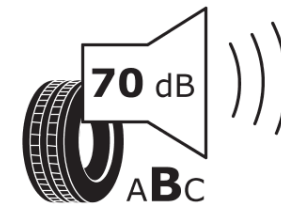

ENERG

MICHELIN

442412

255/45R20 105 W

C1