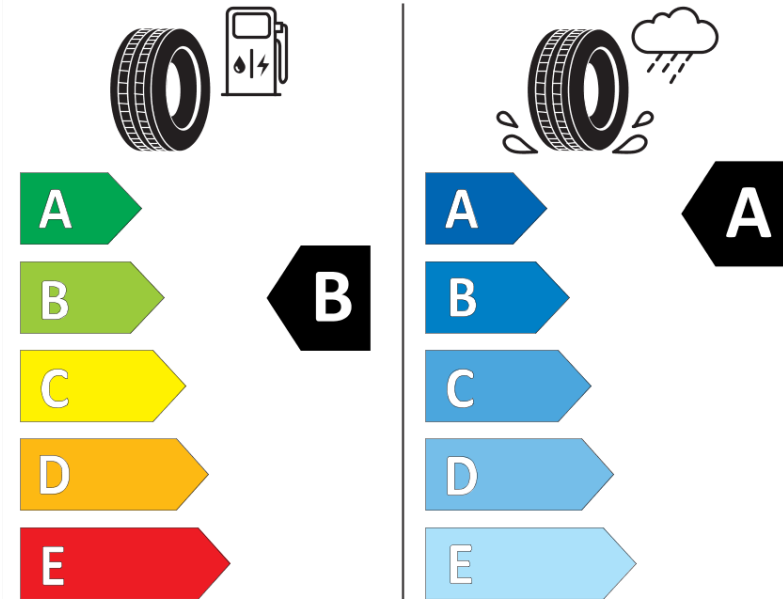

Δελτίο Πληροφοριών Προϊόντος

ΚΑΝΟΝΙΣΜΟΣ (ΕΕ) 2020/740

Μάρκα	MICHELIN
Εμπορική ονομασία	AGILIS 3 MO-V
Αναγνωριστικό μοντέλου	442491
Διάσταση	235/65R16C
Δείκτης ικανότητας φόρτωσης	115
Δείκτης ικανότητας φόρτωσης (για διπλή τοποθέτηση)	113
Σύμβολο κατηγορίας ταχύτητας	R
Κατηγορία ως προς την εξοικονόμηση καυσίμου	B
Κατηγορία ως προς την πρόσφυση του ελαστικού σε υγρό οδόστρωμα	A
Κατηγορία εξωτερικού θορύβου κύλισης	B
Τιμή εξωτερικού θορύβου κύλισης	72 dB
Ελαστικό για χρήση σε συνθήκες έντονης χιονόπτωσης	Όχι
Ημερομηνία έναρξης παραγωγής	13/19
Ημερομηνία λήξης παραγωγής	
Επιπλέον πληροφορίες	235/65 R 16C 115/113R TL AGILIS 3 MO-V MI
Πρόσθετος δείκτης ικανότητας φόρτωσης (για μονή τοποθέτηση)	
Πρόσθετος δείκτης ικανότητας φόρτωσης (για διπλή τοποθέτηση)	
Πρόσθετο σύμβολο κατηγορίας ταχύτητας	

ENERG

MICHELIN

442491

235/65R16C 115/113 R

C2