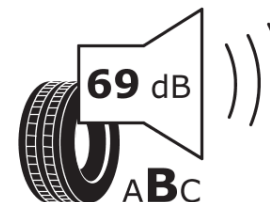

Δελτίο Πληροφοριών Προϊόντος

ΚΑΝΟΝΙΣΜΟΣ (ΕΕ) 2020/740

Μάρκα	MICHELIN
Εμπορική ονομασία	PRIMACY 4+
Αναγνωριστικό μοντέλου	444057
Διάσταση	205/55R16
Δείκτης ικανότητας φόρτωσης	91
Σύμβολο κατηγορίας ταχύτητας	V
Κατηγορία ως προς την εξοικονόμηση καυσίμου	C
Κατηγορία ως προς την πρόσφυση του ελαστικού σε υγρό οδόστρωμα	A
Κατηγορία εξωτερικού θορύβου κύλισης	B
Τιμή εξωτερικού θορύβου κύλισης	69 dB
Ελαστικό για χρήση σε συνθήκες έντονης χιονόπτωσης	Όχι
Ελαστικό πρόσφυσης στον πάγο	Όχι
Ημερομηνία έναρξης παραγωγής	24/21
Ημερομηνία λήξης παραγωγής	
Κατηγορία Φορτίου	SL
Επιπλέον πληροφορίες	205/55R16 91V TL PRIMACY 4+ MI

ENERG

MICHELIN

444057

205/55R16 91 V

C1

2020/740