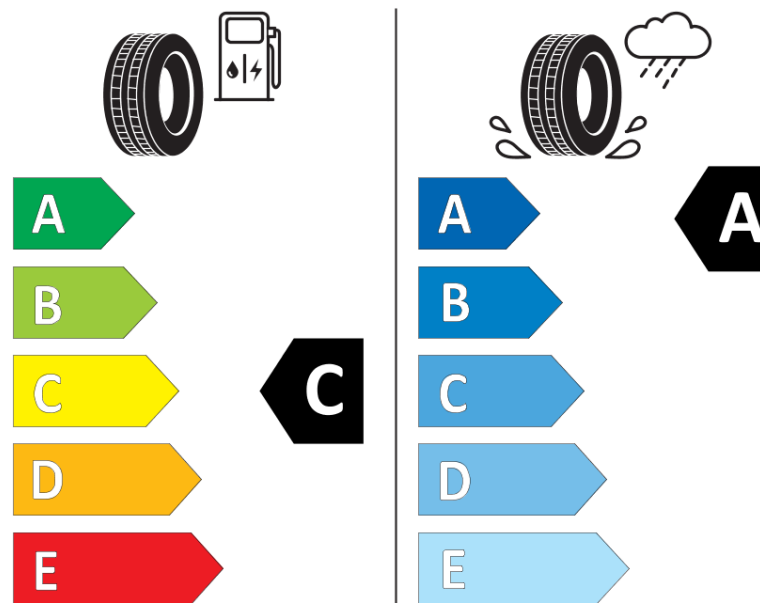

Δελτίο Πληροφοριών Προϊόντος

ΚΑΝΟΝΙΣΜΟΣ (ΕΕ) 2020/740

Μάρκα	MICHELIN
Εμπορική ονομασία	PRIMACY 4+
Αναγνωριστικό μοντέλου	444057
Διάσταση	205/55R16
Δείκτης ικανότητας φόρτωσης	91
Σύμβολο κατηγορίας ταχύτητας	V
Κατηγορία ως προς την εξοικονόμηση καυσίμου	C
Κατηγορία ως προς την πρόσφυση του ελαστικού σε υγρό οδόστρωμα	A
Κατηγορία εξωτερικού θορύβου κύλισης	B
Τιμή εξωτερικού θορύβου κύλισης	69 dB
Ελαστικό για χρήση σε συνθήκες έντονης χιονόπτωσης	Όχι
Ελαστικό πρόσφυσης στον πάγο	Όχι
Ημερομηνία έναρξης παραγωγής	24/21
Ημερομηνία λήξης παραγωγής	
Κατηγορία Φορτίου	SL
Επιπλέον πληροφορίες	205/55R16 91V TL PRIMACY 4+ MI

ENERG

MICHELIN

444057

205/55R16 91 V

C1

2020/740