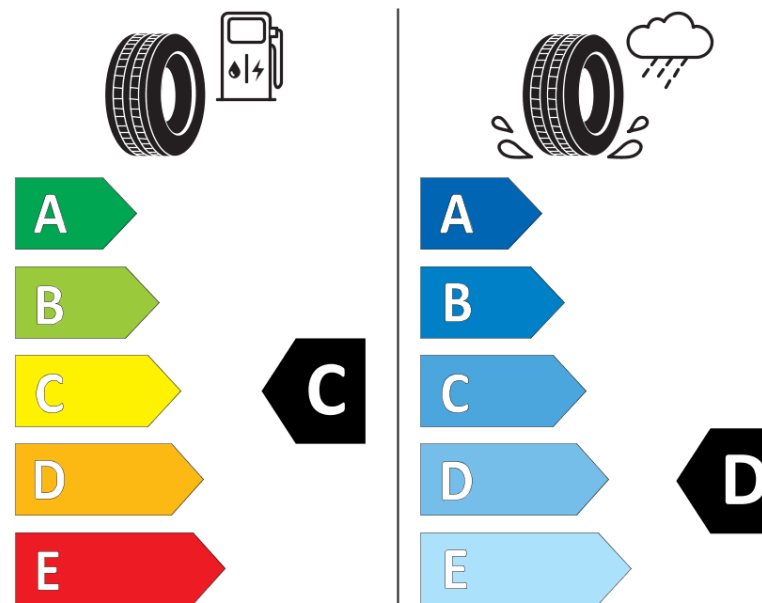

Δελτίο Πληροφοριών Προϊόντος

ΚΑΝΟΝΙΣΜΟΣ (ΕΕ) 2020/740

Μάρκα	MICHELIN
Εμπορική ονομασία	PILOT ALPIN 5 *
Αναγνωριστικό μοντέλου	446646
Διάσταση	HL275/40R20
Δείκτης ικανότητας φόρτωσης	109
Σύμβολο κατηγορίας ταχύτητας	V
Κατηγορία ως προς την εξοικονόμηση καυσίμου	C
Κατηγορία ως προς την πρόσφυση του ελαστικού σε υγρό οδόστρωμα	D
Κατηγορία εξωτερικού θορύβου κύλισης	B
Τιμή εξωτερικού θορύβου κύλισης	71 dB
Ελαστικό για χρήση σε συνθήκες έντονης χιονόπτωσης	Ναι
Ελαστικό πρόσφυσης στον πάγο	Όχι
Ημερομηνία έναρξης παραγωγής	21/23
Ημερομηνία λήξης παραγωγής	
Κατηγορία Φορτίου	XL
Επιπλέον πληροφορίες	HL275/40 R20 109V XL TL PILOT ALPIN 5 * MI

ENERG

MICHELIN

446646

HL275/40R20 109 V XL

C1